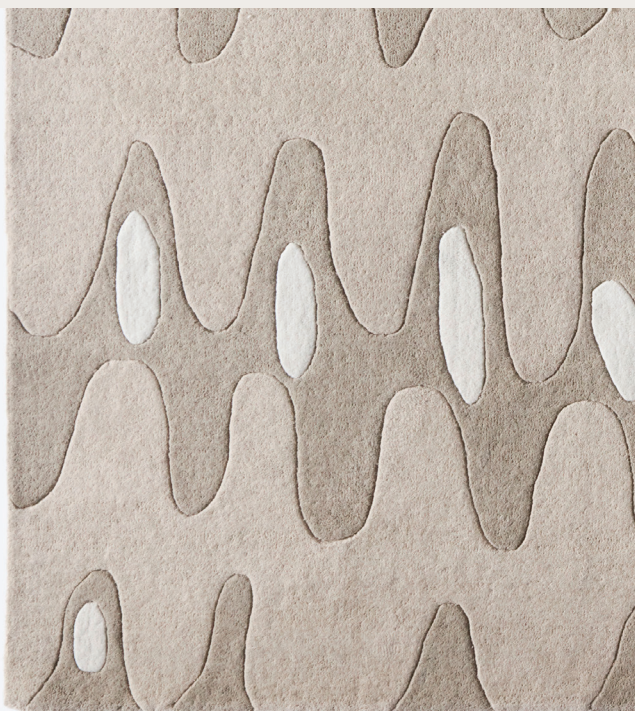

# WAVY RUG

# WAVY RUG

**WAVY RUG**  
Beige

**PRODUCT MEASUREMENTS (CM)**  
W 200, L 300

**SKU**  
DD30000204

**FABRIC**  
Wool

**BOX MEASUREMENTS (CM)**  
H 208, Br 25, D 25

**WEIGHT**  
25 KG

**WAVY RUG RRP**  
Ex. VAT 10.800 SEK  
Inc. VAT 13.500 SEK  
  
Inc. VAT 1.350 EUR

**WAVY RUG**  
Beige

**PRODUCT MEASUREMENTS (CM)**  
W 300, L 400

**SKU**  
DD30000205

**FABRIC**  
Wool

**BOX MEASUREMENTS (CM)**  
H 308, Br 32, D 32

**WEIGHT**  
48 KG

**WAVY RUG RRP**  
Ex. VAT 21.600 SEK  
Inc. VAT 27.000 SEK  
  
Inc. VAT 2.700 EUR