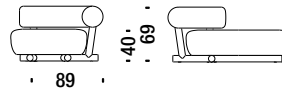

Settee varnished

Divanetto verniciato

442

5 mt. ★ 9,7 m² 1,3 m³ 59 Kg

Chaise Longue left varnished

Chaise longue sinistra verniciata

477

4,4 mt. ★ 8,4 m² 1,4 m³ 56 Kg

Chaise Longue right varnished

Chaise longue destra verniciata

476

4,4 mt. ★ 8,4 m² 1,4 m³ 56 Kg

Varnished table Ø37 H.44

Tavolo verniciato Ø37 H.44

S80

0,1 m³ 25 Kg