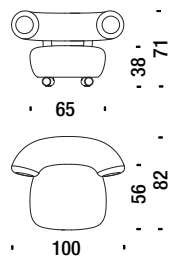

Chaise Longue right varnished

Chaise longue destra verniciata

476

4,4 mt. ★ 8,4 m² 1,4 m³ 56 Kg

Varnished table Ø37 H.44

Tavolo verniciato Ø37 H.44

S80

0,1 m³ 25 Kg

Varnished table Ø65 H.36

Tavolo verniciato Ø65 H.36

S82

0,2 m³ 35 Kg

Chromed armchair

Poltrona cromata

ONQ

2,9 mt. ★ 5,5 m² 0,8 m³ 29 Kg

Chromed settee

Divanetto cromato

ONS

5 mt. ★ 9,7 m² 1,3 m³ 59 Kg

Chaise longue left chromed

Chaise longue sinistra cromata

ONZ

4,4 mt. ★ 8,4 m² 1,4 m³ 56 Kg

Chromed table Ø65 H.36

Tavolo cromato Ø65 H.36

S83

0,2 m³ 35 Kg