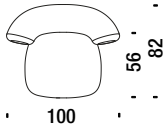

STEEL
chrome

RAL 1013
pearl white
high gloss

RAL 3020
traffic red high
gloss

RAL 9005
black high
gloss

Armchair varnished

Poltrona verniciata

458

2,9 mt. ★ 5,5 m² 0,8 m³ 29 Kg

Settee varnished

Divanetto verniciato

442

5 mt. ★ 9,7 m² 1,3 m³ 59 Kg

Chaise Longue left varnished

Chaise longue sinistra verniciata

477

4,4 mt. ★ 8,4 m² 1,4 m³ 56 Kg

Chaise Longue right varnished

Chaise longue destra verniciata

476

4,4 mt. ★ 8,4 m² 1,4 m³ 56 Kg

Varnished table Ø37 H.44

Tavolo verniciato Ø37 H.44

S80

0,1 m³ 25 Kg