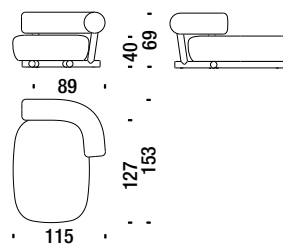

Varnished table Ø65 H.36

Tavolo verniciato Ø65 H.36

S82

0,2 m³ 35 Kg

Chromed armchair

Poltrona cromata

ONQ

2,9 mt. ★ 5,5 m² 0,8 m³ 29 Kg

Chromed settee

Divanetto cromato

ONS

5 mt. ★ 9,7 m² 1,3 m³ 59 Kg

Chaise longue left chromed

Chaise longue sinistra cromata

ONZ

4,4 mt. ★ 8,4 m² 1,4 m³ 56 Kg

Chaise longue right chromed

Chaise longue destra cromata

ONM

4,4 mt. ★ 8,4 m² 1,4 m³ 56 Kg

Chromed table Ø37 H.44

Tavolo cromato Ø37 H.44

S81

0,1 m³ 25 Kg

Chromed table Ø65 H.36

Tavolo cromato Ø65 H.36

S83

0,2 m³ 35 Kg