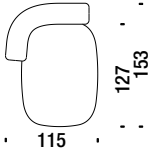

STEEL
chrome

RAL 1013
pearl white
high gloss

RAL 3020
traffic red high
gloss

RAL 9005
black high
gloss

Armchair varnished

Poltrona verniciata

458

2,9 mt. ★ 5,5 m² 0,8 m³ 29 Kg

Settee varnished

Divanetto verniciato

442

5 mt. ★ 9,7 m² 1,3 m³ 59 Kg

Chaise Longue left varnished

Chaise longue sinistra verniciata

477

4,4 mt. ★ 8,4 m² 1,4 m³ 56 Kg

Chaise Longue right varnished

Chaise longue destra verniciata

476

4,4 mt. ★ 8,4 m² 1,4 m³ 56 Kg

Varnished table Ø37 H.44

Tavolo verniciato Ø37 H.44

S80

0,1 m³ 25 Kg

Varnished table Ø65 H.36

Tavolo verniciato Ø65 H.36

S82

0,2 m³ 35 Kg

Chromed armchair

Poltrona cromata

ONQ

2,9 mt. ★ 5,5 m² 0,8 m³ 29 Kg