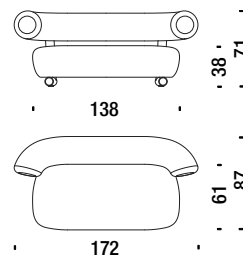

Chaise Longue right varnished

Chaise longue destra verniciata

476

4,4 mt. ★ 8,4 m² 1,4 m³ 56 Kg

Varnished table Ø37 H.44

Tavolo verniciato Ø37 H.44

S80

0,1 m³ 25 Kg

Varnished table Ø65 H.36

Tavolo verniciato Ø65 H.36

S82

0,2 m³ 35 Kg

Chromed armchair

Poltrona cromata

ONQ

2,9 mt. ★ 5,5 m² 0,8 m³ 29 Kg

Chromed settee

Divanetto cromato

ONS

5 mt. ★ 9,7 m² 1,3 m³ 59 Kg

Chaise longue left chromed

Chaise longue sinistra cromata

ONZ

4,4 mt. ★ 8,4 m² 1,4 m³ 56 Kg

Chaise longue right chromed

Chaise longue destra cromata

ONM

4,4 mt. ★ 8,4 m² 1,4 m³ 56 Kg

Chromed table Ø37 H.44

Tavolo cromato Ø37 H.44

S81

0,1 m³ 25 Kg