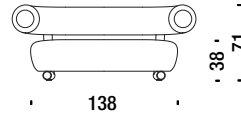

STEEL
chrome

RAL 1013
pearl white
high gloss

RAL 3020
traffic red high
gloss

RAL 9005
black high
gloss

Armchair varnished

Poltrona verniciata

458

2,9 mt. ★ 5,5 m² 0,8 m³ 29 Kg

Settee varnished

Divanetto verniciato

442

5 mt. ★ 9,7 m² 1,3 m³ 59 Kg

Chaise Longue left varnished

Chaise longue sinistra verniciata

477

4,4 mt. ★ 8,4 m² 1,4 m³ 56 Kg