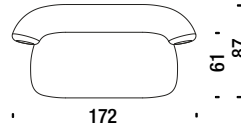

STEEL
chrome

RAL 1013
pearl white
high gloss

RAL 3020
traffic red high
gloss

RAL 9005
black high
gloss

Armchair varnished

Poltrona verniciata

458

2,9 mt. ★ 5,5 m² 0,8 m³ 29 Kg

Settee varnished

Divanetto verniciato

442

5 mt. ★ 9,7 m² 1,3 m³ 59 Kg

Chaise Longue left varnished

Chaise longue sinistra verniciata

477

4,4 mt. ★ 8,4 m² 1,4 m³ 56 Kg

Chaise Longue right varnished

Chaise longue destra verniciata

476

4,4 mt. ★ 8,4 m² 1,4 m³ 56 Kg

Varnished table Ø37 H.44

Tavolo verniciato Ø37 H.44

S80

0,1 m³ 25 Kg