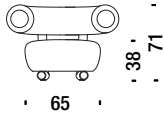

STEEL
chrome

RAL 1013
pearl white
high gloss

RAL 3020
traffic red high
gloss

RAL 9005
black high
gloss

Armchair varnished

Poltrona verniciata

458

2,9 mt. ★ 5,5 m² 0,8 m³ 29 Kg

Settee varnished

Divanetto verniciato

442

5 mt. ★ 9,7 m² 1,3 m³ 59 Kg

Chaise Longue left varnished

Chaise longue sinistra verniciata

477

4,4 mt. ★ 8,4 m² 1,4 m³ 56 Kg