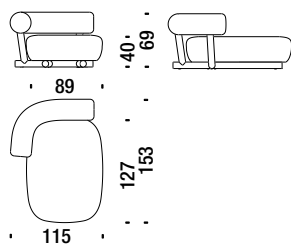

Varnished table Ø65 H.36

Tavolo verniciato Ø65 H.36

S82

0,2 m³ 35 Kg

Chromed armchair

Poltrona cromata

ONQ

2,9 mt. ★ 5,5 m² 0,8 m³ 29 Kg

Chromed settee

Divanetto cromato

ONS

5 mt. ★ 9,7 m² 1,3 m³ 59 Kg

Chaise longue left chromed

Chaise longue sinistra cromata

ONZ

4,4 mt. ★ 8,4 m² 1,4 m³ 56 Kg

Chaise longue right chromed

Chaise longue destra cromata

ONM

4,4 mt. ★ 8,4 m² 1,4 m³ 56 Kg

Chromed table Ø37 H.44

Tavolo cromato Ø37 H.44

S81

0,1 m³ 25 Kg

Chromed table Ø65 H.36

Tavolo cromato Ø65 H.36

S83

0,2 m³ 35 Kg