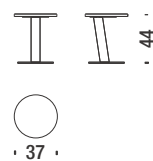

Chromed settee

Divanetto cromato

ONS

5 mt. ★ 9,7 m² 1,3 m³ 59 Kg

Chaise longue left chromed

Chaise longue sinistra cromata

ONZ

4,4 mt. ★ 8,4 m² 1,4 m³ 56 Kg

Chaise longue right chromed

Chaise longue destra cromata

ONM

4,4 mt. ★ 8,4 m² 1,4 m³ 56 Kg

Chromed table Ø37 H.44

Tavolo cromato Ø37 H.44

S81

0,1 m³ 25 Kg

Chromed table Ø65 H.36

Tavolo cromato Ø65 H.36

S83

0,2 m³ 35 Kg