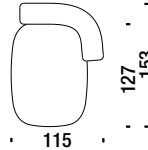

STEEL
chrome

RAL 1013
pearl white
high gloss

RAL 3020
traffic red high
gloss

RAL 9005
black high
gloss

Armchair varnished

Poltrona verniciata

458

2,9 mt. ★ 5,5 m² 0,8 m³ 29 Kg

Settee varnished

Divanetto verniciato

442

5 mt. ★ 9,7 m² 1,3 m³ 59 Kg

Chaise Longue left varnished

Chaise longue sinistra verniciata

477

4,4 mt. ★ 8,4 m² 1,4 m³ 56 Kg

Chaise Longue right varnished

Chaise longue destra verniciata

476

4,4 mt. ★ 8,4 m² 1,4 m³ 56 Kg

Varnished table Ø37 H.44

Tavolo verniciato Ø37 H.44

S80

0,1 m³ 25 Kg

Varnished table Ø65 H.36

Tavolo verniciato Ø65 H.36

S82

0,2 m³ 35 Kg

Chromed armchair

Poltrona cromata

ONQ

2,9 mt. ★ 5,5 m² 0,8 m³ 29 Kg