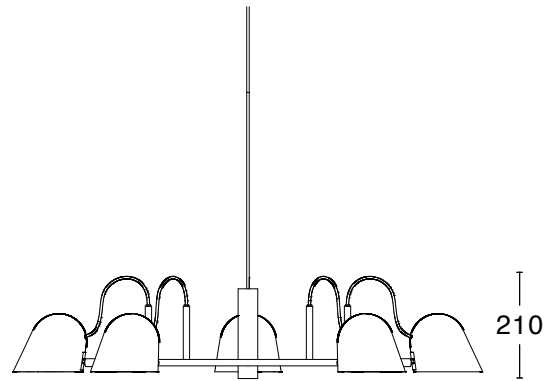

Dimensioner

STRECK PENDANT 5