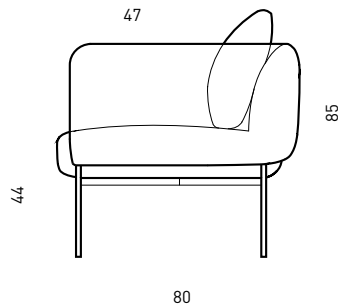

adea bonnet

adea bonnet

Design: **Broberg & Ridderstråle**

□ Kevyt nojatuoliuutuus Bonnet jatkaa perinteisen klubitulin ajatusta. Sen kaareva, pehmeä muoto on ideaali niin mukavuuden kannalta kuin myös tilan osana. Tuoli on helppo sijoittaa ryhmäksi pöydän ympärille tai yhdistää muihin kalustekokonaisuuksiin. Se sopii sekä koteihin että julkisiin tiloihin. Irtotyynyn rento pehmeys luo kontrastia selkänöjan ja istuimen täsmällisille muodoille.

□ Bonnet är en liten fåtölj som i sammanhang ofta beskrivs som "klubbåtölj". Dess runda och mjuka form gör den till en idealisk fåtölj med tanke på dess komfort och storlek. Den passar fint i grupp runt bord eller att komplettera tillsammans med andra typer av möbler. Med en design som fungerar likväl i privata som offentliga miljöer är det den perfekta klubbåtöljen.

□ Bonnet is a small easy chair in a typology often described as "club chair". Its round and soft shape makes it an ideal chair for both comfort and space. It is easy to fit in groups around tables or as a complement together with other types of furniture. The design works well in domestic and public spaces. The body rests on a stand with thin tubular legs that gives the chair a neat and delicate appearance.