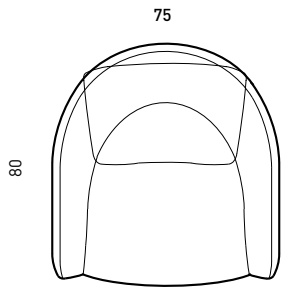

adea bonnet

adea bonnet

Design: **Broberg & Ridderstråle**

□ Kevyt nojatuoliuutuus Bonnet jatkaa perinteisen klubitulin ajatusta. Sen kaareva, pehmeä muoto on ideaali niin mukavuuden kannalta kuin myös tilan osana. Tuoli on helppo sijoittaa ryhmäksi pöydän ympärille tai yhdistää muihin kalustekokonaisuuksiin. Se sopii sekä koteihin että julkisiin tiloihin. Irtotyynyn rento pehmeys luo kontrastia selkänöjan ja istuimen täsmällisille muodoille.

□ Bonnet är en liten fåtölj som i sammanhang ofta beskrivs som "klubbåtölj". Dess runda och mjuka form gör den till en idealisk fåtölj med tanke på dess komfort och storlek. Den passar fint i grupp runt bord eller att komplettera tillsammans med andra typer av möbler. Med en design som fungerar likväl i privata som offentliga miljöer är det den perfekta klubbåtöljen.