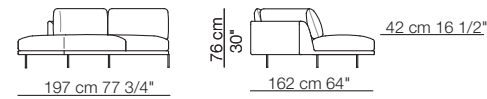

## BEL AIR

Elementi angolo  
Corner units

Elemento trapezio con 1 bracciolo  
Trapezoid unit with 1 armrest

Elemento isola trapezio senza braccioli  
Trapezoid isle unit without armrests

Elemento isola trapezio senza braccioli con piano  
Trapezoid isle unit without armrests with top