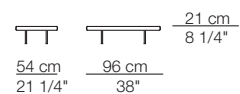

Tavolino
Small table