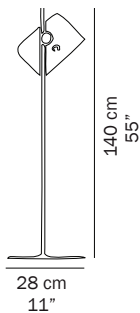

COUPÉ 3321

Joe Colombo
1967

Lampada da terra a luce diretta, base in metallo verniciato, asta cromata; riflettore, orientabile e regolabile, in alluminio verniciato.

Floor lamp giving direct light, lacquered metal base, chromium-plated stem, adjustable reflector in lacquered aluminium.

DIMENSIONI/DIMENSIONS

MATERIALI/MATERIALS

metallo/alluminio
metal/aluminium

COLORE/COLORS

bianco lucido/lacquered white	RAL9003
esterno nero lucido/external lacquered black interno bianco/inner white	RAL9005 RAL9003

interruttore on/off nero
black on/off switch

classe energetica: A⁺, A, B, C, D
energy class: A⁺, A, B, C, D

IMBALLO/PACKAGING

dim./dim. 29x22x149 cm / 11,4"x8,6"x58,7"
volume/volume 0,095 m³ / 3,35 ft³
peso/weight 7,5 kg / 16,53 lb

TIPOLOGIA/TYPE

interno - lampada da terra
indoor - floor lamp

CURVA FOTOMETRICA/ PHOTOMETRIC CURVE