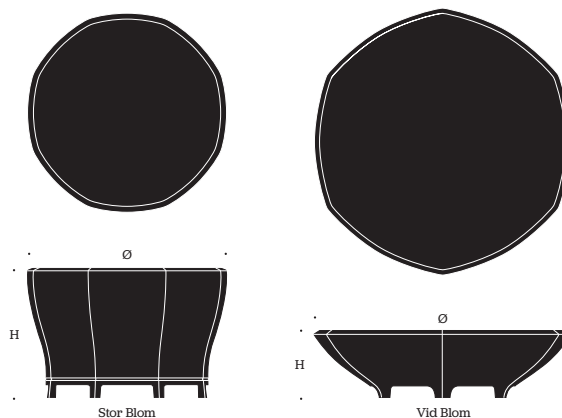

FORMGIVARE

Mårten Cyrén

MÅTT

Stor Blom

Diameter 125 cm

Höjd 81 cm

Vid Blom

Diameter 166 cm

Höjd 42 cm

VIKT

Stor Blom 150 kg

Vid Blom 80 kg

GJUTGODSUTFÖRANDE

Natur (rå aluminium)

Svartlackerad

EXEMPEL PÅ TILLVAL

Egendefinerad RAL-färg offereras

*Kärnen ingår i Blom-serien som består av fem växtkärl i olika storlekar vid namn Små Blom, Blom, Stor Blom, Låg Blom samt Vid Blom.
Kärnen levereras med dräneringshål i botten.*