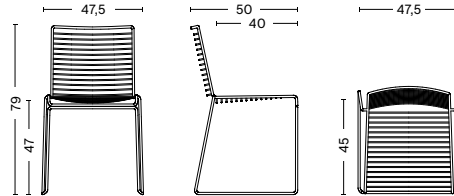

## DIMENSIONS

WIDTH / 47,5 cm / 18.7"

DEPTH / 50 cm / 19.69"

HEIGHT / 79 cm / 31.1"

SEAT HEIGHT / 47 cm / 18.5"

SEAT DEPTH / 40 cm / 15.75"