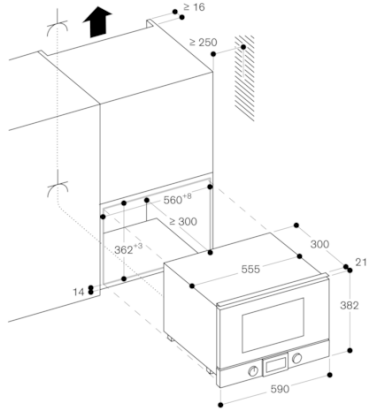

Anslutningar
Total anslutningseffekt 2.0 kW
Anslutningskabel 1.7 m, med stickkontakt

Egenskaper
Typ av ugn
Mikrovåg + grill
Typ av reglage
Elektronisk
Färg / Material, front
Grå
Produktmått i mm (H x B x D)
382 x 590 x 321
Ugnens invändiga mått (H x B x D i mm)
220 x 350 x 270
Anslutningskabelns längd (cm)
170
Nettovikt (kg)
18,855
Bruttovikt (kg)
21,5
EAN kod
4242006218454
Maximal effekt (Watt)
900
Anslutningseffekt (W)
1990
Säkring (A)
10
Spänning (V)
220-240
Frekvens (Hz)
50; 60
Elkontakt
jordad stickkontakt

BMP224100
Mikrovågsugn Serie 200
Helglasad dörr i Gaggenau Antracit
Bredd 60 cm
Sidhängd lucka: höger
Display nedantill
skapad den 2021-02-02
Sida 2

Inbyggnad i överskåp

Eluttag
Mått i mm

Montering i högskåp