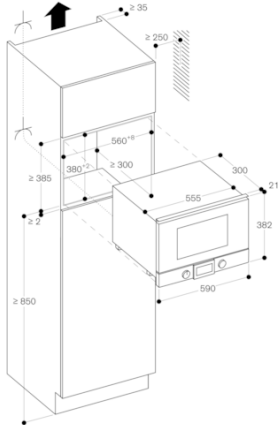

Planeringsråd
Sidohängd lucka, ej omhållningsbar
Minsta monteringshöjd 85 cm (mätt från golvet till maskinens underkant), max 120 cm
Justerbara fötter
Montering av BMP över BOP med mellanhylla
Nödvändigt sidoavstånd mellan luckan och skåppanelen är 5 mm
Luckans front sticker ut 21 mm från köksstommen
Vid hörlösning tänk på minst 90° dörröppningsvinkel

Anslutningar
Total anslutningseffekt 2.0 kW
Anslutningskabel 1.7 m, med stickkontakt

Egenskaper
Typ av ugn
Mikrovåg + grill
Typ av reglage
Elektronisk
Färg / Material, front
Grå
Produktmått i mm (H x B x D)
382 x 590 x 321
Ugnens invändiga mått (H x B x D i mm)
220 x 350 x 270
Anslutningskabelns längd (cm)
170
Nettovikt (kg)
18,855
Bruttovikt (kg)
21,5
EAN kod
4242006218454
Maximal effekt (Watt)
900
Anslutningseffekt (W)
1990
Säkring (A)
10
Spänning (V)
220-240
Frekvens (Hz)
50; 60
Elkontakt
jordad stickkontakt

BMP224100
Mikrovågsugn Serie 200
Helglasad dörr i Gaggenau Antracit
Bredd 60 cm
Sidhängd lucka: höger
Display nedantill
skapad den 2021-02-02
Sida 2

Inbyggnad i överskåp

Eluttag
Mått i mm

Montering i högskåp

Eluttag
Mått i mm

Sidovy BMP 224/225 över BOP