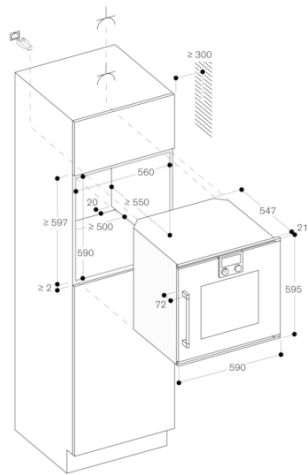

**Produktmått i mm (H x B x D)**

595 x 590 x 547

**Emballagemått (H x B x D) (mm)**

780 x 760 x 680

**Panelmaterial**

**Material i luckan**

glas

**Nettovikt (kg)**

# GAGGENAU

BOP220112  
Ugn Serie 200  
Helglasad dörr i Gaggenau Metallic  
Bredd 60 cm  
Sidohängd lucka: höger  
skapad den 2021-02-24  
Sida 2

Mått i mm