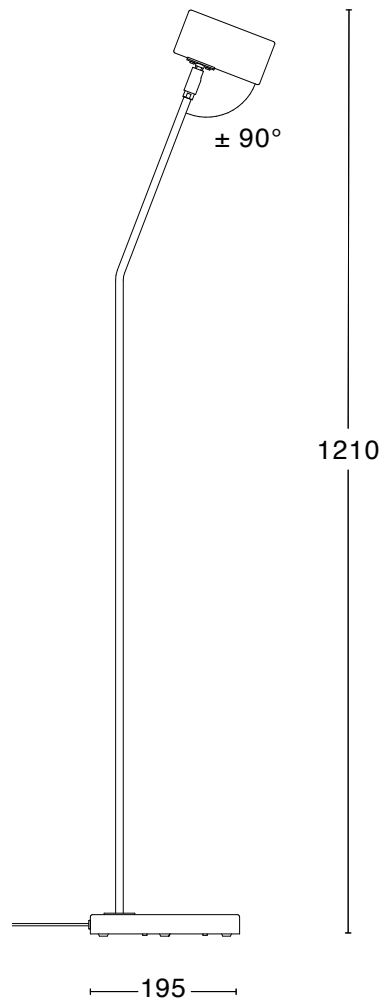

Minipoint

Minipoint – en serie som kombinerar form och funktion på bästa vis. Uttrycket är rent, enkelt med långa, slanka linjer och grundtanken att skapa en serie med optimalt läsljus och riktbarhet lämnar inget mer att önska.

VIT RAL9016 OCH KROM

KROM

MÄSSING POLERAD

MÄSSING POLERAD

Specifikation

TEKNISK SPECIFIKATION

Design	Studio Construction/ Bergboms
Eldata	Klass II IP20 230V
Beskrivning	Vrid- och vippbar skärm
Anslutning	2,5 m kabel med stickpropp
Ljuskälla	1x 4,6W LED GU10 ingår
Vikt	5 kg
Volym	0,15 m ³
Skötselråd	Ladda ner skötselråd
Återvinning	Ladda ner återvinningsråd

ARTIKELNR. & MODELL

GX224-01-L	Vit RAL 9016 och krom
GX224-15-L	Svart RAL 9005 och krom
GX224-20-L	Krom
GX224-24-L	Mässing

Dimensioner

MINIPOINT GOLV