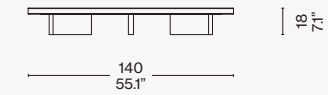

Piano (Ø 140 cm - 55.1")
· Cemento
· Graniglia bianca/gialla o bianca/
verde.
Base
· Teak. Finitura naturale.
Piedini
· Materiale plastico.

Top (Ø 140 cm / 55.1")
· Cement
· White/yellow or white/green grit
surface finish.
Base
· Teak. Natural finish.
Feet
· Plastic material.

Tischplatte (Ø 140 cm - 55.1")
· Zement
· Terrazzoplatte weiß/gelb oder weiß/
grün.
Basis
· Teak. Natürliches Finish.
Füße
· Kunststoffmaterial.

Plateau (Ø 140 cm - 55.1")
· Ciment
· Grès blanc/jaune ou blanc/vert.
Base
· Teck. Finition naturel.
Pieds
· Matière plastique.