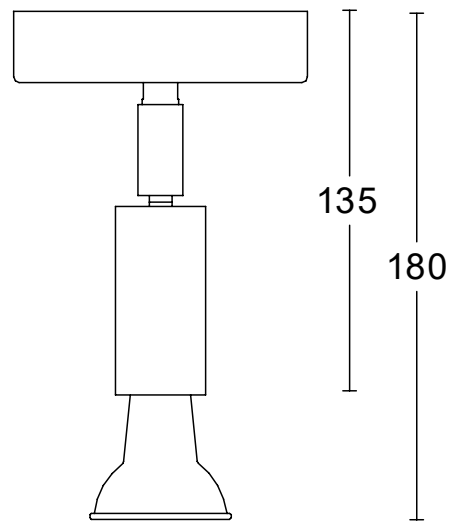

Star passar med sin stilrena form in i de flesta miljöer, offentliga som privata och har olika modeller som med fördel kan kombineras.

RÅ KOPPAR

VIT RAL9016

RÅ MÄSSING

Specifikation

TEKNISK SPECIFIKATION

Design	Jonas Bohlin
Eldata	Klass I IP20 230V (fast) Klass II IP20 230V (kabel)
Beskrivning	Ingen brytare på variant med fast montage
Anslutning	3 m textilkabel med dimmer och stickpropp eller kopplingsplint 3x2,5 mm ² med möjlighet till vidarekoppling
Montering	Kabel eller fast montage
Ljuskälla	1x5W E14 LED
Fraktvikt	1 kg
Fraktvolym	0,01 m ³
Skötselråd	Ladda ner skötselråd
Återvinning	Ladda ner återvinningsråd

Dimensioner

VÄGG/TAKLAMPAN STAR 1