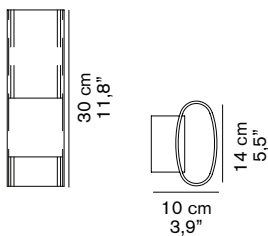

### IMBALLO/PACKAGING

dim./dim. 64x22x16 cm / 25,2"x8,7"x6,3"  
volume/volume 0,0225 m<sup>3</sup> / 0,80 ft<sup>3</sup>  
peso/weight 3 kg / 6,61 lb

### CURVA FOTOMETRICA/ PHOTOMETRIC CURVE

### DIMENSIONI/DIMENSIONS