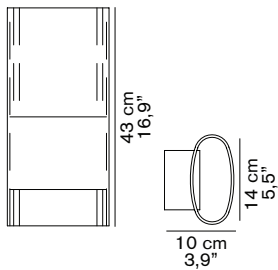

## LINE 149

Francesco Rota  
2009

Lampada da parete a luce indiretta (up & down) con diffusore di sagoma ovale realizzato in vetro pyrex trasparente. Struttura e schermo riflettente in alluminio lucido.

### DIMENSIONI/DIMENSIONS

### IMBALLO/PACKAGING

dim./dim. 64x22x16 cm / 25,2"x8,7"x6,3"  
volume/volume 0,0225 m<sup>3</sup> / 0,80 ft<sup>3</sup>  
peso/weight 3 kg / 6,61 lb

### IMBALLO/PACKAGING

dim./dim. 22x16x51 cm / 8,7"x6,3"x20,1"  
volume/volume 0,0179 m<sup>3</sup> / 0,63 ft<sup>3</sup>  
peso/weight 2,5 kg / 5,51 lb