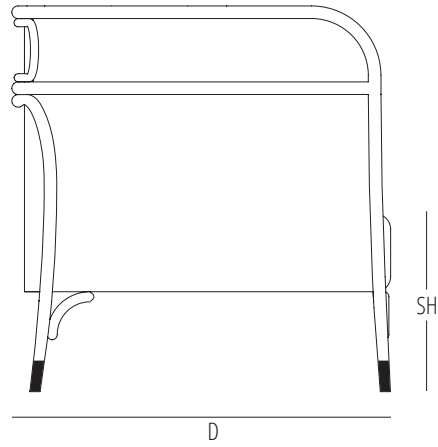

**PLTARGTES
PLTARGTEP**

Dimensions mm.

height 760 | width 930 | depth 840
height 810 | width 930 | depth 840

**DBTARGTES
DBTARGTEP**

Dimensions mm.

height 760 | width 1600 | depth 840
height 810 | width 1600 | depth 840

**DLTARGTES
DLTARGTEP**

Dimensions mm.

height 760 | width 2000 | depth 840
height 810 | width 2000 | depth 840

**POTARGTES
POTARGTEP**

Dimensions mm.

height 390 | weight 700 | depth 700
height 440 | weight 700 | depth 700

	H	W	D	SH	AH	
mm	760	930	840	400		1 Pz/Pc: 350 cm. Linear x 140 cm h/width
inch	29,9	36,6	33	15,7		

 1
  max. 1
  0,68
  20
  25
 

mm - inch
 h 800 - 31,4
 w 1000 - 39,3
 d 850 - 33,4

	H	W	D	SH	AH	
mm	810	930	840	450		1 Pz/Pc: 350 cm. Linear x 140 cm h/width
inch	31,8	36,6	33	17,7		

 1
  max. 1
  0,68
  20
  25
 

mm - inch
 h 800 - 31,4
 w 1000 - 39,3
 d 850 - 33,4

	H	W	D	SH	AH	
mm	760	1600	840	400		1 Pz/Pc: 500 cm. Linear x 140 cm h/width
inch	29,9	62,9	33	15,7		

 1
  max. 1
  1,16
  35
  45
 
 mm - inch
 h 800 - 31,4
 w 1700 - 66,9
 d 850 - 33,4