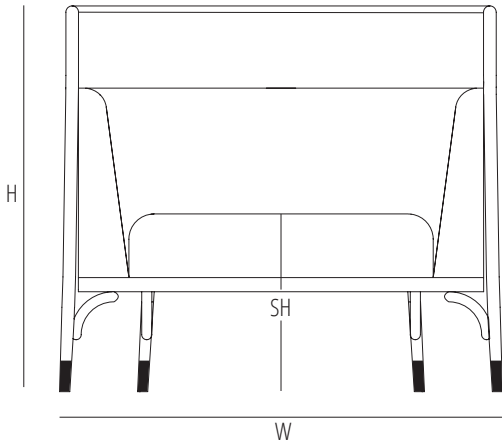

**PLTARGTES
PLTARGTEP**

Dimensions mm.

height 760 | width 930 | depth 840
height 810 | width 930 | depth 840

**DBTARGTES
DBTARGTEP**

Dimensions mm.

height 760 | width 1600 | depth 840
height 810 | width 1600 | depth 840

**DLTARGTES
DLTARGTEP**

Dimensions mm.

height 760 | width 2000 | depth 840
height 810 | width 2000 | depth 840

**POTARGTES
POTARGTEP**

Dimensions mm.

height 390 | weight 700 | depth 700
height 440 | weight 700 | depth 700

	H	W	D	SH	AH	
mm	760	930	840	400		1 Pz/Pc: 350 cm. Linear x 140 cm h/width
inch	29,9	36,6	33	15,7		

 1
  max. 1
  0,68
  20
  25
 

mm - inch
 h 800 - 31,4
 w 1000 - 39,3
 d 850 - 33,4

	H	W	D	SH	AH	
mm	810	930	840	450		1 Pz/Pc: 350 cm. Linear x 140 cm h/width
inch	31,8	36,6	33	17,7		

 1
  max. 1
  0,68
  20
  25
 

mm - inch
 h 800 - 31,4
 w 1000 - 39,3
 d 850 - 33,4

	H	W	D	SH	AH	
mm	760	1600	840	400		1 Pz/Pc: 500 cm. Linear x 140 cm h/width
inch	29,9	62,9	33	15,7		

 1
  max. 1
  1,16
  35
  45
 
 mm - inch
 h 800 - 31,4
 w 1700 - 66,9
 d 850 - 33,4