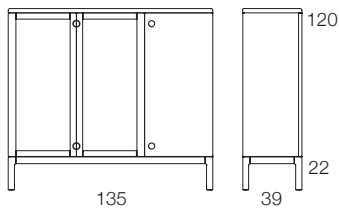

Prio skänk

FÖRVARING I MASSIV BJÖRK ELLER EK

FORM: MÅNS SJÖSTEDT/YELLON

7074, 7076, 7274, 7276

SKALA 1:50

7074 / 7274

7076 / 7276

DETALJER