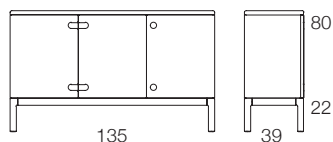

Prio skänk

FÖRVARING I MASSIV BJÖRK ELLER EK

FORM: MÅNS SJÖSTEDT/YELLON

7074, 7076, 7274, 7276

SKALA 1:50

7074 / 7274

7076 / 7276

DETALJER