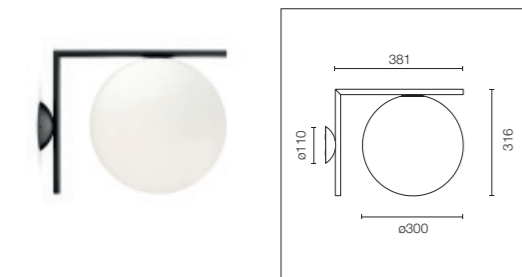

IC Ceiling Wall 2 Outdoor

LED: max 15W - E27 - 220-240V

Sorgente luminosa esclusa.
Apparecchio di illuminazione da parete/soffitto a luce diffusa. Telaio in ottone, spazzolato e verniciato trasparente o acciaio cromato.
Diffusore opalino di vetro soffiato.

Light source excluded. Optional LED bulb sold separately. Wall mounting system contains the wiring system.
Watertight cable gland included.

- F012J00C005
- F012J00C059
- F012J00C018
- F012J00C030
- F012J00C037

Accessori / Accessories

- 1 x LED 15W E27 2000lm 2700K cod. RF28665 [e] DIMMER
- 1 x LED 15W E27 2000lm 3000K cod. RF28666 [e] DIMMER