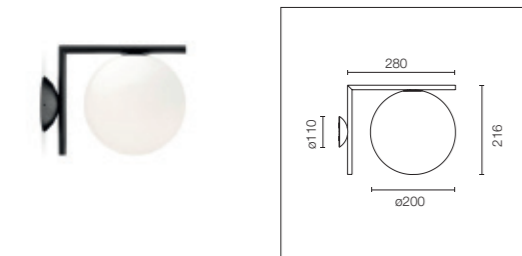

IC Ceiling Wall 1 Outdoor

LED: max 8W - E14 - 220-240V

Sorgente luminosa esclusa.
Apparecchio di illuminazione da parete/soffitto a luce diffusa. Telaio in ottone, spazzolato e verniciato trasparente o acciaio cromato.
Diffusore opalino di vetro soffiato.

Light source excluded. Optional LED bulb sold separately. Wall mounting system contains the wiring system.
Watertight cable gland included.

- F012H00C005
- F012H00C059
- F012H00C018
- F012H00C030
- F012H00C037

Accessori / Accessories

- 1 x LED 8W E14 800lm 3000K cod. RF26565 [e] DIMMER
- 1 x LED 8W E14 700lm 2700K cod. RF26767 [e] DIMMER