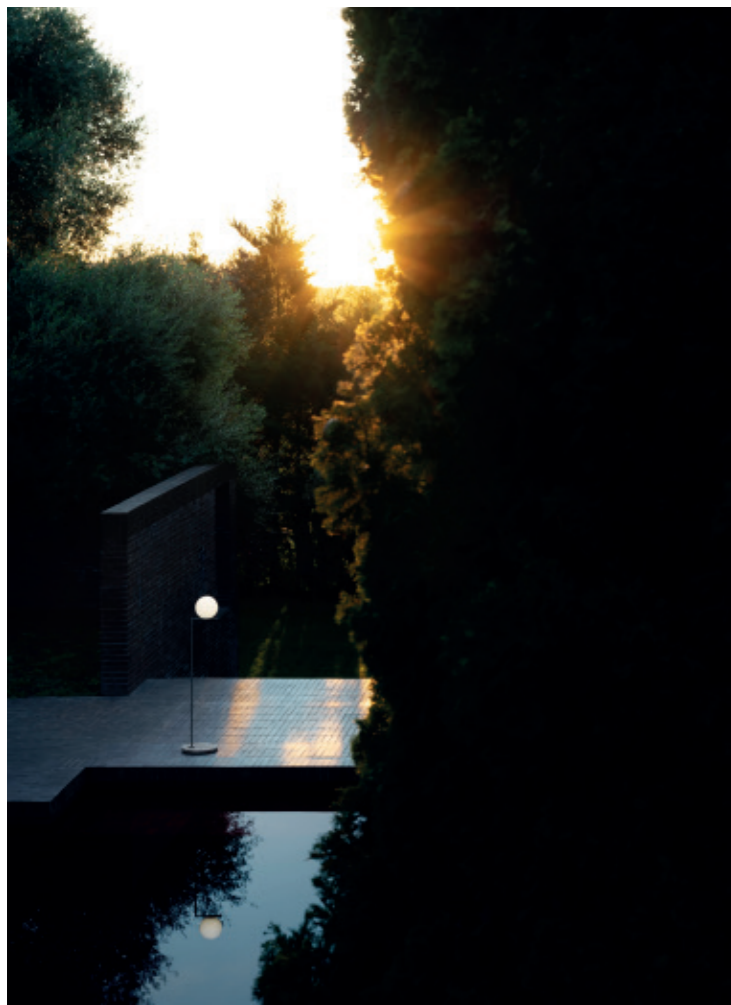

Le lampade di grande successo disegnate da Michael Anastassiades per donare luce agli ambienti interni, sono adesso disponibili anche in versione outdoor per illuminare gli spazi aperti, in armonioso dialogo con il paesaggio naturale e con l'architettura degli esterni. Captain Flint e IC Outdoor sono state adattate nei materiali e nelle finiture, e rese impermeabili per rispettare tutti i requisiti tecnici delle lampade da esterni.

IC_Light

Designed by Michael Anastassiades

IC Light

IC Light

Basetta a parete.
Rosone a parete/soffitto a tenuta Ip per esterni, caratterizzato dalle stesse dimensioni della versione da interni, per una continuità di linguaggio e purezza grafica assoluta tra le due versioni.