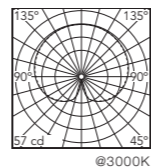

Accessori / Accessories

- 1 x LED 8W E14 800lm 3000K cod. RF26565 [e] DIMMER
- 1 x LED 8W E14 700lm 2700K cod. RF26767 [e] DIMMER