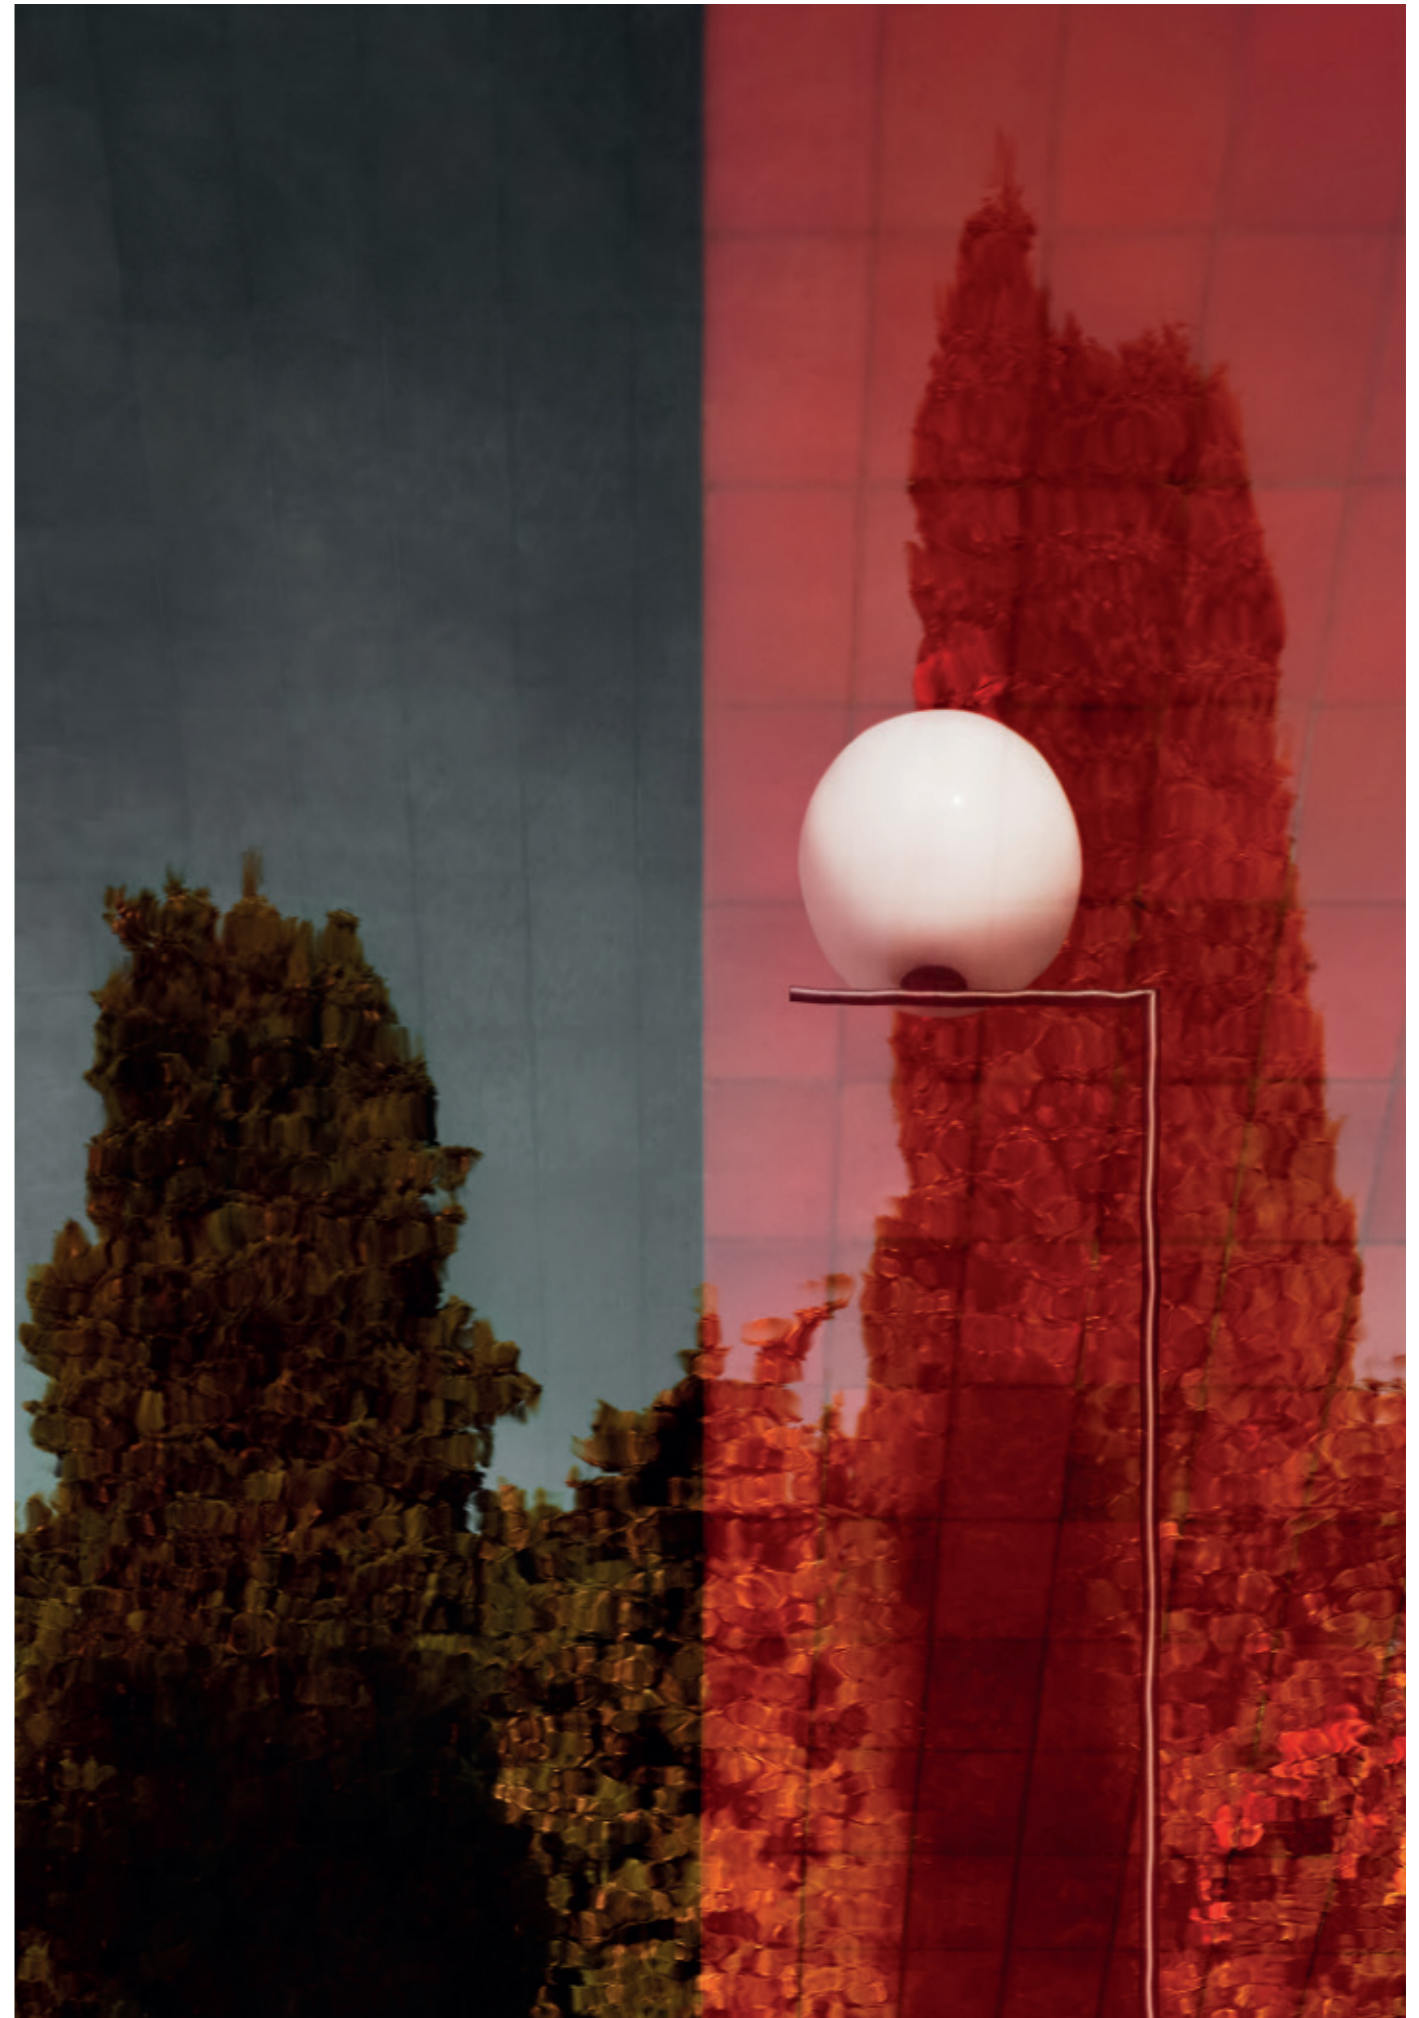

Le lampade di grande successo disegnate da Michael Anastassiades per donare luce agli ambienti interni, sono adesso disponibili anche in versione outdoor per illuminare gli spazi aperti, in armonioso dialogo con il paesaggio naturale e con l'architettura degli esterni. Captain Flint e IC Outdoor sono state adattate nei materiali e nelle finiture, e rese impermeabili per rispettare tutti i requisiti tecnici delle lampade da esterni.

The successful floor lamps designed to give light to indoor environments is taken outside, to illuminate open spaces conversing with natural landscapes and exterior architecture. Captain Flint and IC Outdoor have been adjusted in the materials, finishes and technological waterproof engineering to meet the expected requirements for outdoor lighting fixtures.

IC_Light

Designed by Michael Anastassiades

IC Light

IC Light

Basetta a parete.
Rosone a parete/soffitto a tenuta Ip per esterni, caratterizzato dalle stesse dimensioni della versione da interni, per una continuità di linguaggio e purezza grafica assoluta tra le due versioni.

Famiglia / Family

IC Wall / Ceiling

IC Floor

Descrizione / Description

Apparecchio di illuminazione da parete-plafone a luce diffusa per uso esterno disponibile in due dimensioni. Telaio in acciaio inox spazzolato, in finitura ottone spazzolato o verniciato colore nero opaco o rosso burgundy. Le parti strutturali dell'apparecchio vengono trattate con procedimento di conversione chimica al fine di ottenere una efficiente resistenza agli agenti atmosferici. Durante il montaggio e la manutenzione degli apparecchi bisogna prestare particolare attenzione a non danneggiare la verniciatura a polvere. Diffusore opalino in vetro soffiato bianco latte lucido. L'apparecchio è fornito completo con guarnizione per la connessione a tenuta IP. Sorgente luminosa esclusa attacco E14/E27.