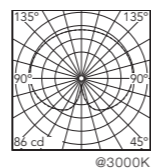

Accessori / Accessories

- 1 x LED 15W E27 2000lm 2700K cod. RF28665 [e] DIMMER
- 1 x LED 15W E27 2000lm 3000K cod. RF28666 [e] DIMMER