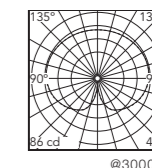

Accessori / Accessories

- 1 x LED 15W E27 2000lm 2700K cod. RF28665 [e] DIMMER
- 1 x LED 15W E27 2000lm 3000K cod. RF28666 [e] DIMMER