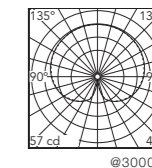

Accessori / Accessories

- 1 x LED 8W E14 800lm 3000K cod. RF26565 [e] DIMMER
- 1 x LED 8W E14 700lm 2700K cod. RF26767 [e] DIMMER