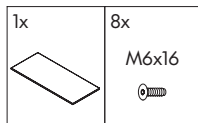

3

EN Care instructions: Please use a soft, damp cloth and a mild, non-abrasive detergent for cleaning stains. Please speak to your dealer for additional care instructions, or consult a specialist for stubborn stains. We generally recommend the use of environmentally friendly cleaning agents.

FI Hoito-ohjeet: Käytä tahrojen poistossa miedolla, neutraalilla pesuaineliuksella kostutettua pehmeää ja väriä päästämätöntä puhdistusliinaa. Kuivaa pinta heti pesun jälkeen. Älä käytä hankaavia puhdistusaineita tai -välineitä. Ota yhteys myyjään tai puhdistusalan ammattilaisiin, mikäli kyseessä on erityisen vaikea tahra. Suosittelemme ympäristöystävällisiä puhdistusaineita.

DE Pflegehinweise: Bitte verwenden Sie zur Behandlung von Flecken ein feuchtes, weiches Tuch und ein mildes, neutrales Reinigungsmittel. Für weitere Pflegehinweise wenden Sie sich bitte an Ihren Fachhandelspartner, bei hartnäckigen Flecken an einen Fachbetrieb. Wir empfehlen grundsätzlich den Einsatz umweltfreundlicher Reinigungsmittel.

4