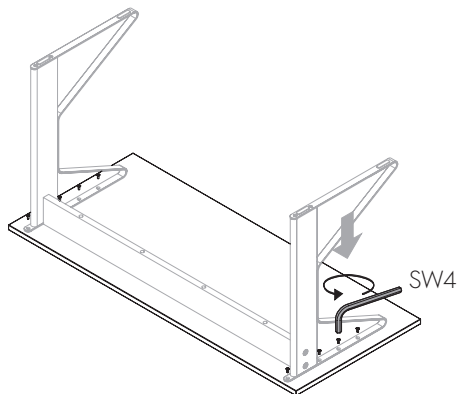

3

EN Care instructions: Please use a soft, damp cloth and a mild, non-abrasive detergent for cleaning stains. Please speak to your dealer for additional care instructions, or consult a specialist for stubborn stains. We generally recommend the use of environmentally friendly cleaning agents.

FI Hoito-ohjeet: Käytä tahrojen poistossa miedolla, neutraalilla pesuaineliuksella kostutettua pehmeää ja väriä päästämätöntä puhdistusliinaa. Kuivaa pinta heti pesun jälkeen. Älä käytä hankaavia puhdistusaineita tai -välineitä. Ota yhteys myyjään tai puhdistusalan ammattilaisiin, mikäli kyseessä on erityisen vaikea tahra. Suosittelemme ympäristöystävällisiä puhdistusaineita.

DE Pflegehinweise: Bitte verwenden Sie zur Behandlung von Flecken ein feuchtes, weiches Tuch und ein mildes, neutrales Reinigungsmittel. Für weitere Pflegehinweise wenden Sie sich bitte an Ihren Fachhandelspartner, bei hartnäckigen Flecken an einen Fachbetrieb. Wir empfehlen grundsätzlich den Einsatz umweltfreundlicher Reinigungsmittel.

4

5