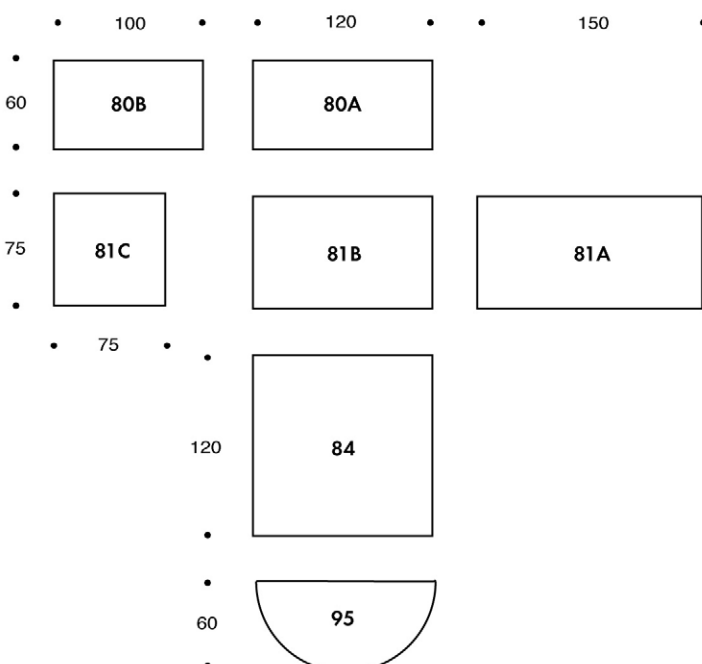

# 80A,B 81A,B,C 84 95

design Alvar Aalto 1933-35

**PÖYTÄ 80A, 80B**  
**PÖYTÄ 81A, 81B, 81C**  
**PÖYTÄ 84**  
**PÖYTÄ 95**

L-jalat koivua, lakattu luonnonvärinen.  
Pöytätaaso: 4 cm, reunalista koivua, lakattu luonnonvärinen.  
Pintavaihtoehdot: lakattu koivuviiilu, valkoinen laminaatti, musta linoleum.  
Vakiokorkeudet: 72, 60 ja 52 cm.  
Saatavana myös HLL-holkkijaloin.

**TABLE 80A, 80B**  
**TABLE 81A, 81B, 81C**  
**TABLE 84**  
**TABLE 95**

L-legs birch, natural lacquered.  
Table top: 4 cm, edge birch, natural lacquered.  
Coating options: birch veneer, white laminate, black linoleum.  
Standard heights: 72, 60 and 52 cm.  
HLL-legs available.

**BORD 80A, 80B**  
**BORD 81A, 81B, 81C**  
**BORD 84**  
**BORD 95**

L-benen i björk, klarlackerad.  
Bordskivan:  
4 cm, kantlistan i björk, klarlackerad.  
Ytbeläggningalternativen:  
björkfaner, vit laminat, svart linoleum.  
Standardhöjderna: 72, 60 och 52 cm.  
Tillgänglig även med HLL-holkben.

**TISCH 80A, 80B**  
**TISCH 81A, 81B, 81C**  
**TISCH 84**  
**TISCH 95**

L-Beine Birke, klarlackiert.  
Tischplatte:  
4 cm, Kantenleiste Birke, klarlackiert.  
Oberflächealternativen:  
Birkenfurnier, weisses Laminat, schwarzes Linoleum.  
Standardhöhen: 72, 60 und 52 cm.  
HLL-Beine erhältlich.