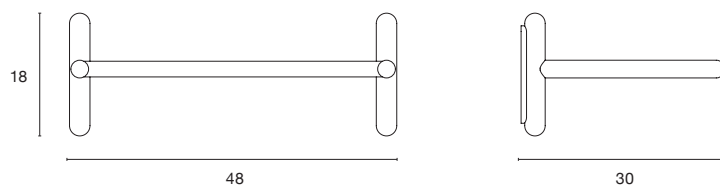

MISS HOLLY

HALL | HALLWAY
DESIGN: JONAS LINDVALL

GALGE | HANGER

HATT / SKOHYLLA | HAT / SHOE RACK

HÄNGARE RIBBSTOL | WALL BARS

SPEGEL | MIRROR

7056
Ek/Oak

7055
Ek/Oak