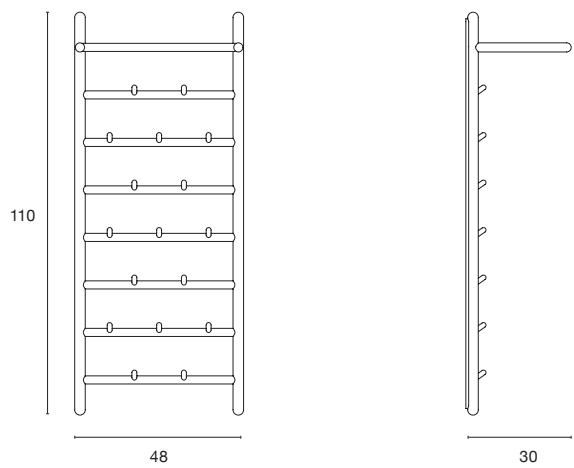

7054
Ek/Oak