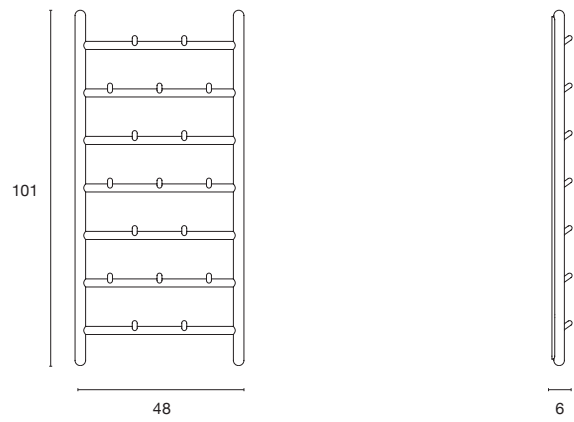

7058
Ek/Oak