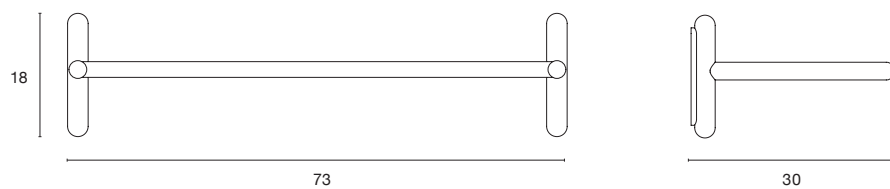

7059
Ek/Oak