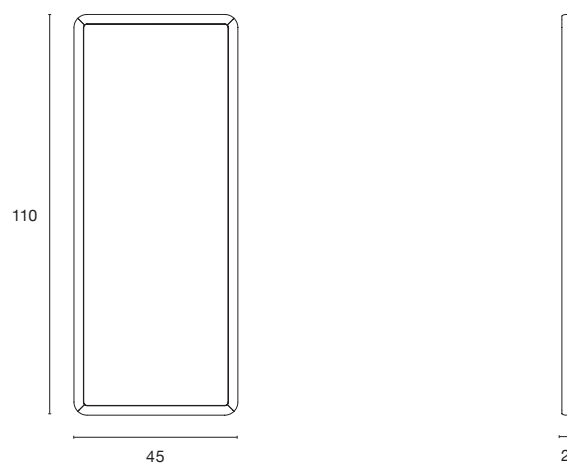

7059
Ek/Oak

7058
Ek/Oak

7054
Ek/Oak

7069
Ek/Oak

7068
Ek/Oak

MISS HOLLY FAMILY

STOLAB MÖBEL AB
ÖSTRA JÄRNVÄGSGATAN 7
333 31 SE-SMÅLANDSSTENAR
SWEDEN

TEL: +46 (0)371 337 50
EMAIL: INFO@STOLAB.SE