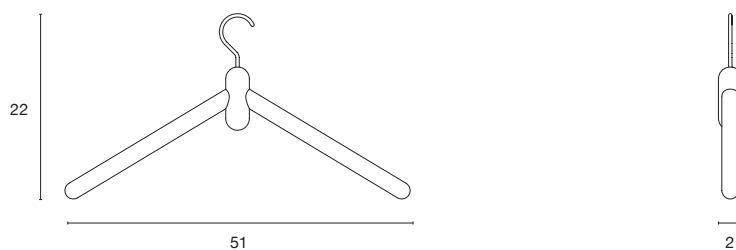

MISS HOLLY

HALL | HALLWAY
DESIGN: JONAS LINDVALL

GALGE | HANGER

HATT / SKOHYLLA | HAT / SHOE RACK

HÄNGARE RIBBSTOL | WALL BARS

SPEGEL | MIRROR

7056
Ek/Oak

7055
Ek/Oak