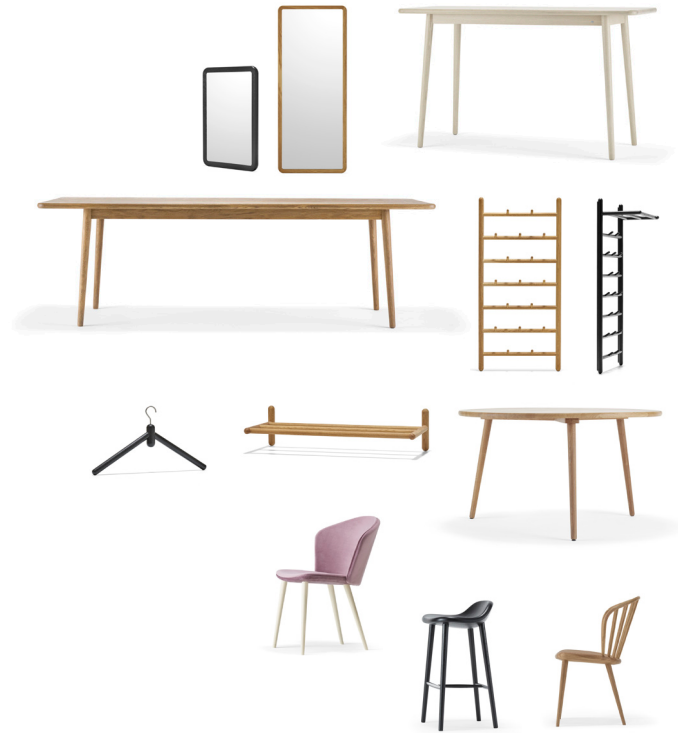

MISS HOLLY

HALL | HALLWAY
DESIGN: JONAS LINDVALL

GALGE | HANGER

HATT / SKOHYLLA | HAT / SHOE RACK

HÄNGARE RIBBSTOL | WALL BARS

SPEGEL | MIRROR

7056
Ek/Oak

7055
Ek/Oak

7059
Ek/Oak

7058
Ek/Oak

7054
Ek/Oak

7069
Ek/Oak

7068
Ek/Oak

MISS HOLLY FAMILY

STOLAB MÖBEL AB
ÖSTRA JÄRNVÄGSGATAN 7
333 31 SE-SMÅLANDSSTENAR
SWEDEN

TEL: +46 (0)371 337 50
EMAIL: INFO@STOLAB.SE