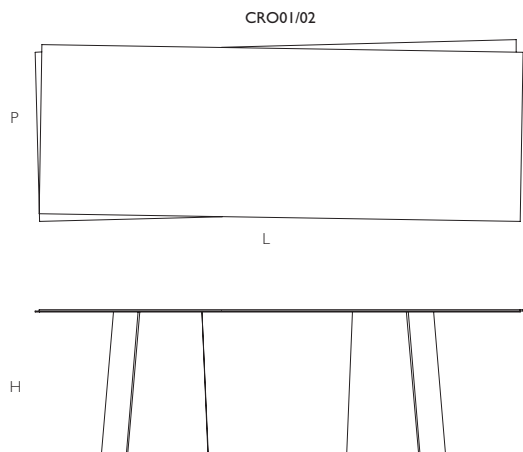

Crossing

DESIGN PATRICIA URQUIOLA

CRO 01/02

| L | P | H |
|-----------|------------|---------|
| Larghezza | Profondità | Altezza |
| Width | Depth | Height |

| | | | |
|-------|--------|-------|-------|
| CRO01 | cm 246 | cm 92 | cm 74 |
| CRO02 | cm 200 | cm 92 | cm 74 |