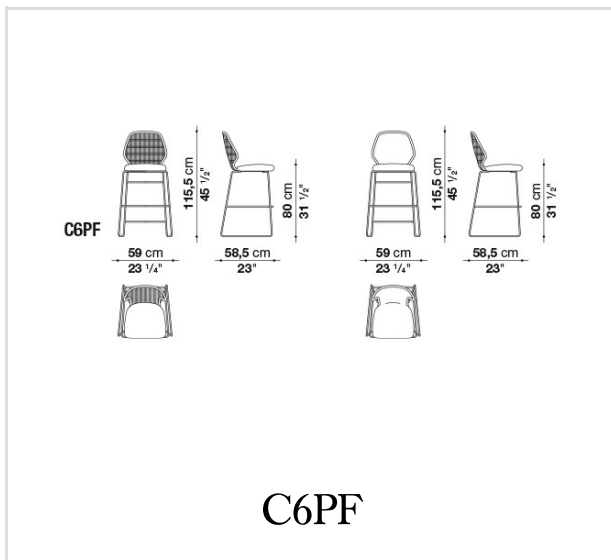


Crinoline

CHAIRS

Patricia Urquiola

Description

Sillas, butaquitas y butacas se articulan en diferentes tipologías según su forma y altura. Los trenzados en fibra de polietileno blanco-negro, bronce-negro o tortora se combinan con los en abacá natural o bronce. El trenzado en abacá está realizado en fibra de abacá: se trata de una fibra natural, el producto con este acabado está diseñado para uso interiores, al aire libre en terrazas cubiertas. Existen diferentes estructuras de base: en acero inoxidable brillante o bien con acabados en contraste, o iguales al asiento. Coherente con la serie Crinoline, la mesa recrea las formas curvas que caracterizan los asientos y el trenzado en fibra de polietileno. La base está compuesta por dos elementos unidos creando una forma de copa que sostiene los tableros, realizados en vidrio blanco o en laminado HPL full color blanco con una decoración de líneas radiales fresadas. Esta última versión está preparada para alojar en el centro una sombrilla.

Technical information

Base-frame:

bright stainless steel, black, white or tortora polyester powder painted aluminium

Seat and back frame:

tortora, black or white polyester powder painted aluminium

Seat cushion/Seat and back cushion:

fabric in limited categories

Technical drawings

C1PF

C2PF

C2P

C7PF

B&B Italia reserves the right to make technological and aesthetic improvements to its models, including changes to the sizes and materials, without notice. The technical drawings do not define the details of the product. The measurements shown are indicative and may undergo changes. In particular, the dimensions relevant to the padded parts are subject to usage tolerances over time caused by the normal adjustment of the padding. For the specific information, please contact the dealer closest to you.