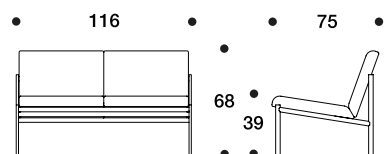

artek
artek.fi