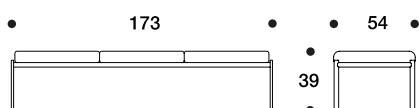

BENCH

Steel frame, lacquered black.
Seat PU foam and Dacron,
upholstered with fabric or leather.

BANK

Gestell aus schwarz lackiertem
Stahlrohr.
Polster aus Polyurethan Schaum und
Dacron mit Textil- oder Lederbezug.