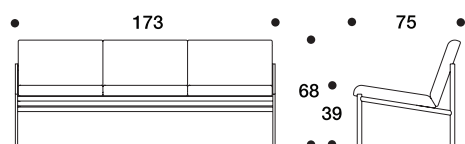

artek
artek.fi