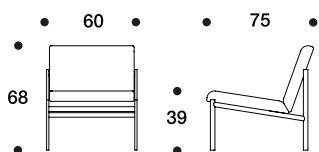

KIKI

design Ilmari Tapiovaara 1960

LEPOTUOLI, SOHVA

Teräsrunko, maalattu musta.
Istuimessa ja selässä / istuimessa
vaahtomuovi ja Dacron-
vanupehmuste, verhoiltu kankaalla
tai nahalla.

FÅTÖLJ, SOFFA

Stålstomme, svartmålad.
Sits och rygg / sits skumgummi och
Dacron-vadd, klädd med tyg eller
läder.