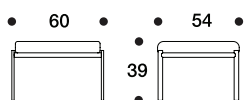

BENCH

Steel frame, lacquered black.
Seat PU foam and Dacron,
upholstered with fabric or leather.

BANK

Gestell aus schwarz lackiertem
Stahlrohr.
Polster aus Polyurethan Schaum und
Dacron mit Textil- oder Lederbezug.