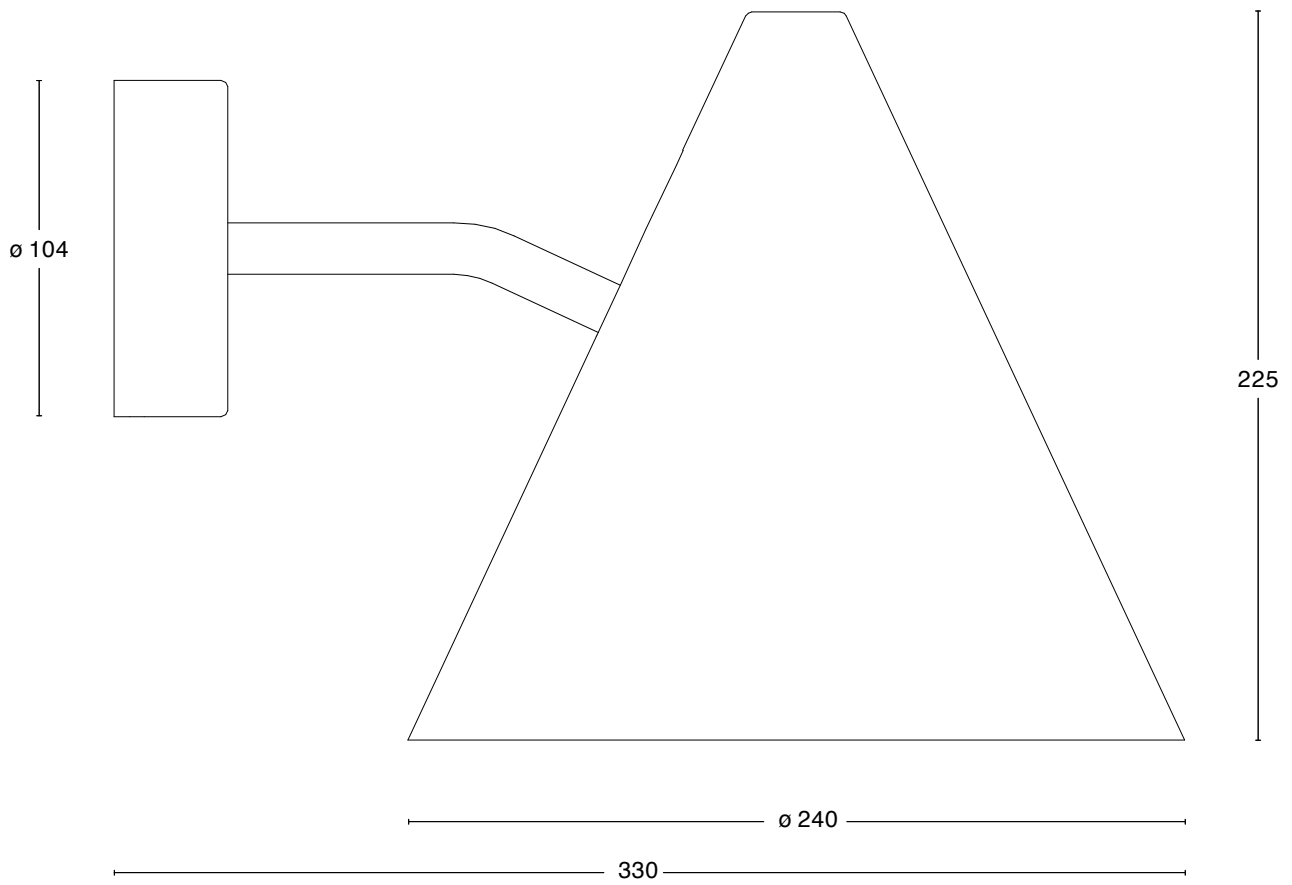

Dimensioner

VÄGGLAMPA TRATTEN