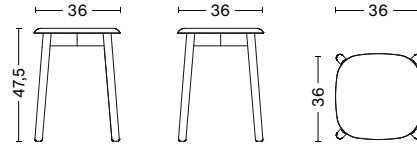

## DIMENSIONS

WIDTH / 36 cm / 14.17"

DEPTH / 36 cm / 14.17"

HEIGHT / 47,5 cm / 18.70"

SEAT HEIGHT / 47,5 cm / 18.70"