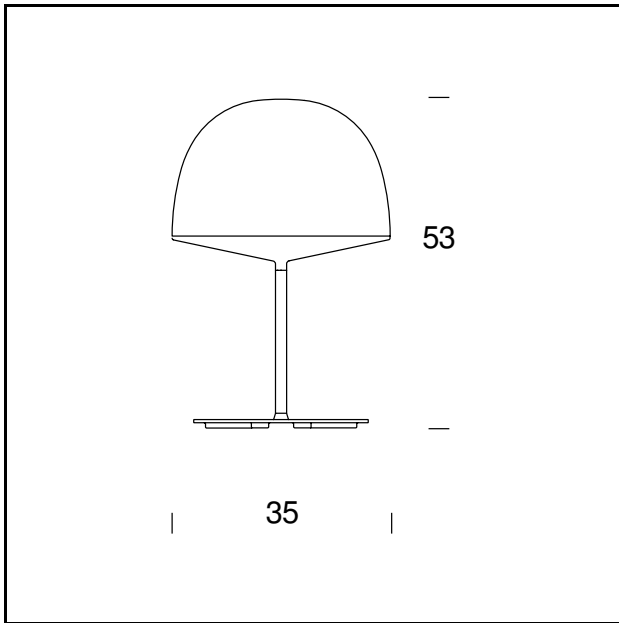

**BULB:** 3×23W (FL) E27

**PLUG:** Transparent

**POWER CORD:** transparent

**CERTIFICATIONS AND SYMBOLS:**

**MODEL NAME:** Cheshire

**CODE:** 4251

**DIMENSIONS:**  $\varnothing$  35  $\times$  53

**MATERIALS:** Polycarbonate, Metal

**DIMENSIONS:**  $\varnothing$  35 × 53

**MATERIALS:** Polycarbonate, Metal

#### CERTIFICATIONS AND SYMBOLS:

**MODEL NAME:** Cheshire Led

**CODE:** 4314

**DIMENSIONS:**  $\varnothing$  35  $\times$  53

**MATERIALS:** Polycarbonate, Metal