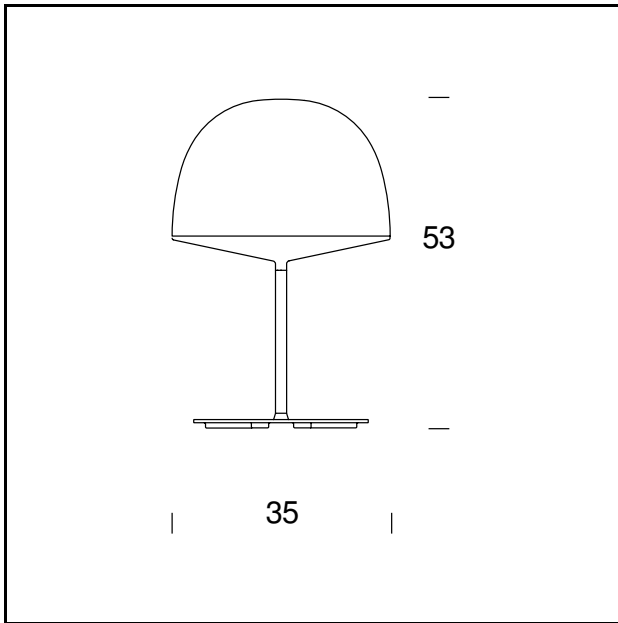

**BULB:** 3×23W (FL) E27

**PLUG:** Transparent

**POWER CORD:** transparent

**CERTIFICATIONS AND SYMBOLS:**

**MODEL NAME:** Cheshire

**CODE:** 4251

**DIMENSIONS:**  $\varnothing$  35  $\times$  53

**MATERIALS:** Polycarbonate, Metal

**COLORS**

● Opaline

**BULB:** 1 $\times$ 30W (FL) E27

**PLUG:** Transparent

**POWER CORD:** transparent

**CERTIFICATIONS AND SYMBOLS:**

**MODEL NAME:** Cheshire Led

**CODE:** 4314..

**DIMENSIONS:**  $\varnothing$  35 × 53

**MATERIALS:** Polycarbonate, Metal