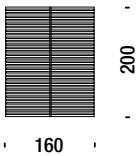

Bed 180

Letto 180

177

11 mt. 1,7 m³ 88 Kg

Slatted base 200x160

Rete doghe 200x160

HL0195

0,3 m³