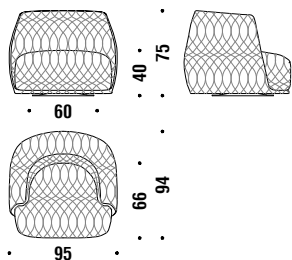

133-People for Gentry 2 > 4 Big Braid

134-Elastic Fantastic 3 > Otto

136-Mini Me > 1 Baby Braid

139-Norwegian Wood > Zanzibar

Small armchair

Poltroncina

061

4,5 mt. 0,5 m³ 25 Kg

Armchair

Poltrona

001

5 mt. 0,8 m³ 37 Kg

Swivel armchair

Poltrona girevole

0V6

5 mt. 0,8 m³ 45 Kg

Sofa 215

Divano da 215

003

14 mt. 2,2 m³ 92 Kg

Sofa 245

Divano da 245

0M1

16 mt. 2,4 m³ 105 Kg