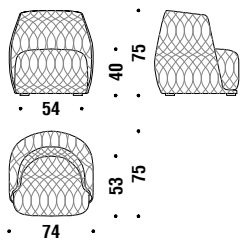

133-People for Gentry 2 > 4 Big Braid

134-Elastic Fantastic 3 > Otto

136-Mini Me > 1 Baby Braid

139-Norwegian Wood > Zanzibar

Small armchair

Poltroncina

061

4,5 mt. 0,5 m³ 25 Kg

Armchair

Poltrona

001

5 mt. 0,8 m³ 37 Kg

Swivel armchair

Poltrona girevole

0V6

5 mt. 0,8 m³ 45 Kg