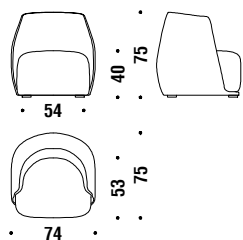

Stool

Pouf

017

2,8 mt. 0,4 m³ 20 Kg

Back cushion 57x27

Cuscino schiena 57x27 529

0,7 mt.

Back cushion 55x43

Cuscino schiena 55x43 559

0,7 mt.

Back cushion 71x43

Cuscino schiena 71x43 530

0,9 mt.

Quilted back cushion 57x27

Cuscino schiena trapuntato 57x27 429

0,7 mt.

Quilted back cushion 55x43

Cuscino schiena trapuntato 55x43 430

0,7 mt.

Quilted back cushion 71x43

Cuscino schiena trapuntato 71x43 431

0,9 mt.

Small armchair

Poltroncina

830

0,5 m³ 25 Kg

€

Armchair

Poltrona

831

0,8 m³ 37 Kg

€