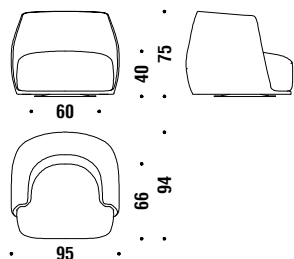

830

0,5 m³ 25 Kg

€

Armchair

Poltrona

831

0,8 m³ 37 Kg

€

€

Swivel armchair

Poltrona girevole

809

0,8 m³ 45 Kg

€

€

Sofa 215