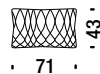

Quilted back cushion 55x43

Cuscino schiena trapuntato 55x43 430

0,7 mt.

Quilted back cushion 71x43

Cuscino schiena trapuntato 71x43 431

0,9 mt.

Small armchair

Poltroncina