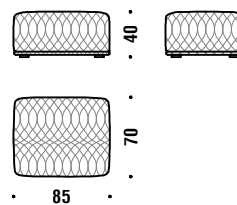

Armchair

Poltrona

001

5 mt. 0,8 m³ 37 Kg

Swivel armchair

Poltrona girevole

0V6

5 mt. 0,8 m³ 45 Kg

Sofa 215

Divano da 215

003

14 mt. 2,2 m³ 92 Kg

Sofa 245

Divano da 245

0M1

16 mt. 2,4 m³ 105 Kg

Stool

Pouf

017

2,8 mt. 0,4 m³ 20 Kg

Back cushion 57x27

Cuscino schiena 57x27 529

0,7 mt.

Back cushion 55x43