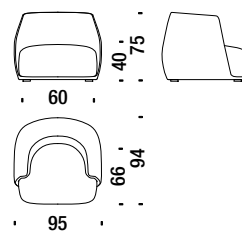

Stool

Pouf

017

2,8 mt. 0,4 m³ 20 Kg

Back cushion 57x27

Cuscino schiena 57x27 529

0,7 mt.

Back cushion 55x43

Cuscino schiena 55x43 559

0,7 mt.

Back cushion 71x43

Cuscino schiena 71x43 530

0,9 mt.

Quilted back cushion 57x27

Cuscino schiena trapuntato 57x27 429

0,7 mt.

830

0,5 m³ 25 Kg

€

Armchair

Poltrona

831

0,8 m³ 37 Kg

€

€

Swivel armchair

Poltrona girevole

809

0,8 m³ 45 Kg

€

€

Sofa 215