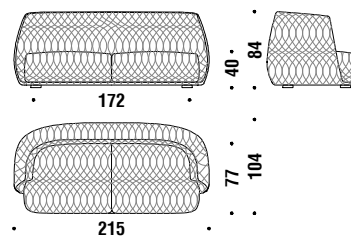

133-People for Gentry 2 > 4 Big Braid

134-Elastic Fantastic 3 > Otto

136-Mini Me > 1 Baby Braid

139-Norwegian Wood > Zanzibar

Small armchair

Poltroncina

061

4,5 mt. 0,5 m³ 25 Kg

Armchair

Poltrona

001

5 mt. 0,8 m³ 37 Kg

Swivel armchair

Poltrona girevole

0V6

5 mt. 0,8 m³ 45 Kg

Sofa 215

Divano da 215

003

14 mt. 2,2 m³ 92 Kg

Sofa 245

Divano da 245

0M1

16 mt. 2,4 m³ 105 Kg