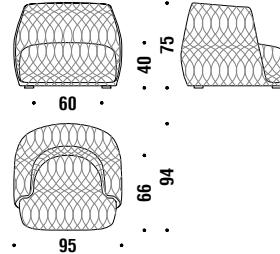

La collezione Redondo è sfoderabile, ad eccezione della poltroncina (cod. 061).

NOTE:

- piedi in polipropilene avvitati alla struttura con altezza 40 mm. Al momento della consegna viene fornito un set di piedi con altezza 70 mm.
- per i codici RD0830-RD0831-ORD0832-RD0833-RD0840 sono disponibili in alternativa i seguenti tessuti: Big Pois (People for Gentry 3) and Big Braid (People for Gentry 4)
- Prezzo in cat. Z: TESSUTO
- consegna della versione trapuntata: 8 settimane.

133-People for Gentry 2 > 4 Big Braid

134-Elastic Fantastic 3 > Otto

136-Mini Me > 1 Baby Braid

139-Norwegian Wood > Zanzibar

Small armchair

Poltroncina

061

4,5 mt. 0,5 m³ 25 Kg

Armchair

Poltrona

001

5 mt. 0,8 m³ 37 Kg

Swivel armchair

Poltrona girevole

0V6

5 mt. 0,8 m³ 45 Kg

Sofa 215

Divano da 215

003

14 mt. 2,2 m³ 92 Kg

Sofa 245

Divano da 245

0M1

16 mt. 2,4 m³ 105 Kg