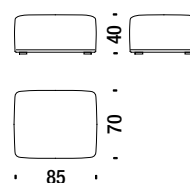

Stool

Pouf

840

0,4 m³ 20 Kg

€

€