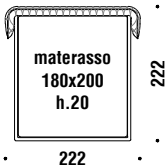

Bed 180

Letto 180

177

11 mt. 1,7 m³ 88 Kg

Slatted base 200x160

Rete doghe 200x160

HL0195

0,3 m³