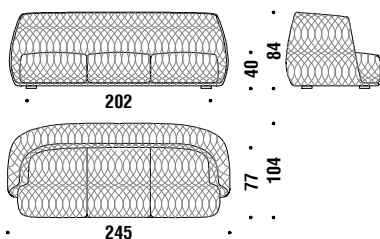

Armchair

Poltrona

001

5 mt. 0,8 m³ 37 Kg

Swivel armchair

Poltrona girevole

0V6

5 mt. 0,8 m³ 45 Kg

Sofa 215

Divano da 215

003

14 mt. 2,2 m³ 92 Kg

Sofa 245

Divano da 245

0M1

16 mt. 2,4 m³ 105 Kg

Stool

Pouf

017

2,8 mt. 0,4 m³ 20 Kg

Back cushion 57x27

Cuscino schiena 57x27 529

0,7 mt.

Back cushion 55x43