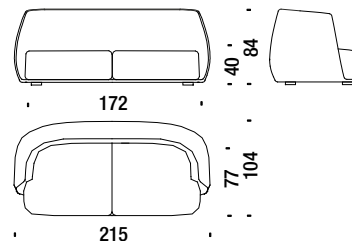

€

Swivel armchair

Poltrona girevole

809

0,8 m³ 45 Kg

€

€

Sofa 215

Divano da 215

832

2,2 m³ 92 Kg

€

€

Sofa 245

Divano da 245

833

2,4 m³ 105 Kg

€

€

Stool

Pouf

840

0,4 m³ 20 Kg

€