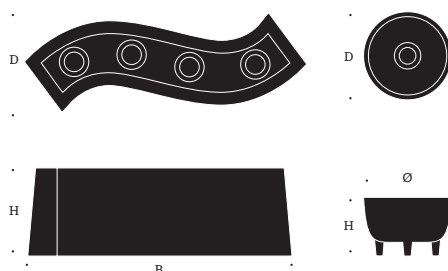

## ADVENTSLJUSSTAKE & LJUSSTAKE

Vid gjutningen av våra produkter är materialspletet minimalt, så även vid användningen av stearinljus i denna duo. Med dessa stämningfulla ljusstakar kan stearinljuset få brinna hela vägen ner.

### MÅTT

Adventsljusstake  
Bredd 26 cm  
Djup 6,5 cm  
Höjd 8 cm

Ljusstake  
Diameter 9,5 cm  
Höjd 6 cm