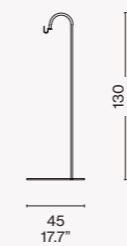

Montage
· De table
Environnement
· Outdoor (IP54)
Sources d'éclairage
· Carte LED intégrée 2700K
Urgence
· Non
Réglage de la lumière
· Variateur à bouton-poussoir 3
positions intégrées
Tension
· 220-240 V (Eu-UK-China) -
100-120 V (USA-Jap)
Puissance
· voir tableau*
Batterie
· Oui
Alimentation électrique
· Sans (Alimentateur pour USB =
5V 1A)
Matériels
· Structure en métal vernis par liquide
pour extérieur, corps en verre soufflé
et anse en bois d'Iroko
Poids
· 3,5 kg

*		
POTENZA 1	4.5W	
LUMEN 1	800 lm	
TIME 1	5H	
POTENZA 2	2.5W	
LUMEN 2	420 lm	
TIME 2	9H	
POTENZA 3	1.25W	
LUMEN 3	220 lm	
TIME 3	17H	
TEMPO DI CARICA	7H	

*		
OUTPUT 1	4.5W	
LUMEN 1	800 lm	
TIME 1	5H	
OUTPUT 2	2.5W	
LUMEN 2	420 lm	
TIME 2	9H	
OUTPUT 3	1.25W	
LUMEN 3	220 lm	
TIME 3	17H	
CHARGING TIME	7H	

*		
LEISTUNG 1	4.5W	
LUMEN 1	800 lm	
TIME 1	5H	
LEISTUNG 2	2.5W	
LUMEN 2	420 lm	
TIME 2	9H	
LEISTUNG 3	1.25W	
LUMEN 3	220 lm	
TIME 3	17H	
LADEZEIT	7H	

*		
PUISSANCE 1	4.5W	
LUMEN 1	800 lm	
TIME 1	5H	
PUISSANCE 2	2.5W	
LUMEN 2	420 lm	
TIME 2	9H	
PUISSANCE 3	1.25W	
LUMEN 3	220 lm	
TIME 3	17H	
TEMPS DE CHARGE	7H	

094 01

094 90