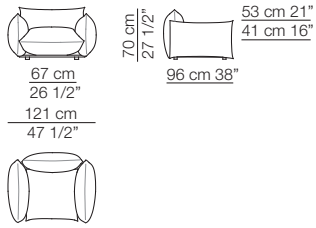

Goya small table

arflex

I colori sono da considerarsi puramente indicativi / Colors are to be considered as purely indicative 2020 - Rev. 0.0 -
Seven Salotti S.p.A - All rights reserved

MARENCO

Poltrona Armchair

Divani Sofas

Elementi con 1 bracciolo Units with 1 armrest

Elementi senza bracciolo Unit without armrests

Elementi isola con angolo Isle units with corner unit

Elementi angolo con 1 bracciolo Corner units with 1 armrest