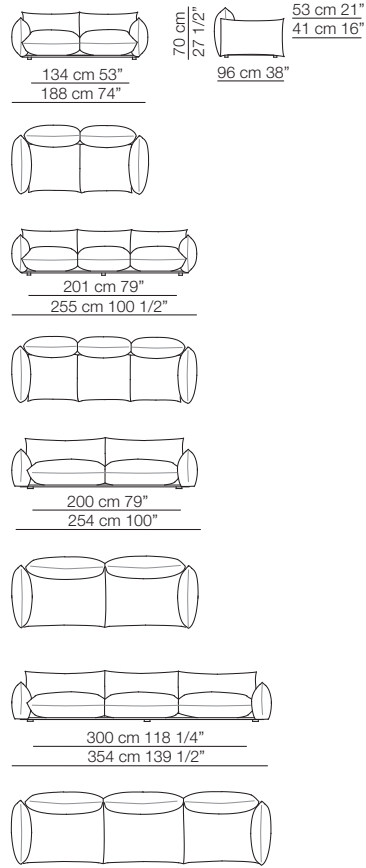

Goya small table

arflex

I colori sono da considerarsi puramente indicativi / Colors are to be considered as purely indicative 2020 - Rev. 0.0 -
Seven Salotti S.p.A - All rights reserved

MARENCO

Poltrona Armchair

Divani Sofas

Elementi con 1 bracciolo Units with 1 armrest

Elementi senza bracciolo Unit without armrests

Elementi isola con angolo Isle units with corner unit

Elementi angolo con 1 bracciolo Corner units with 1 armrest