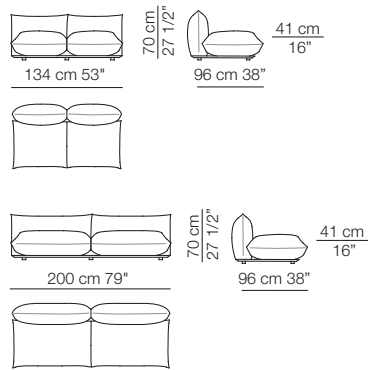

Goya small table

arflex

I colori sono da considerarsi puramente indicativi / Colors are to be considered as purely indicative 2020 - Rev. 0.0 -
Seven Salotti S.p.A - All rights reserved

MARENCO

Poltrona Armchair

Divani Sofas

Elementi con 1 bracciolo Units with 1 armrest

Elementi senza bracciolo Unit without armrests

Elementi isola con angolo Isle units with corner unit

Elementi angolo con 1 bracciolo Corner units with 1 armrest