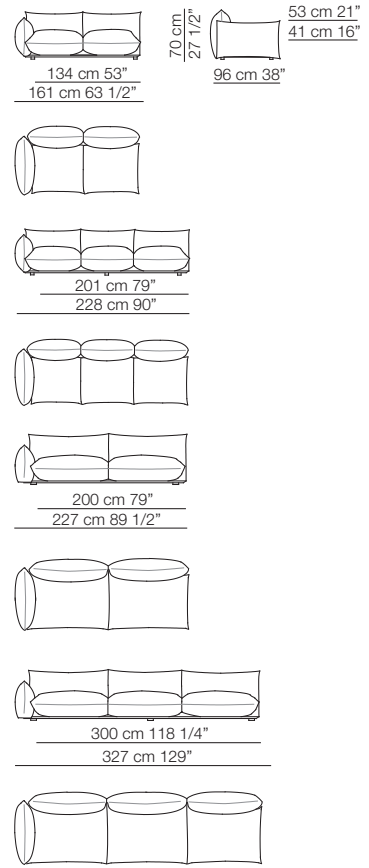

Goya small table

arflex

I colori sono da considerarsi puramente indicativi / Colors are to be considered as purely indicative 2020 - Rev. 0.0 -
Seven Salotti S.p.A - All rights reserved

MARENCO

Poltrona Armchair

Divani Sofas

Elementi con 1 bracciolo Units with 1 armrest

Elementi senza bracciolo Unit without armrests

Elementi isola con angolo Isle units with corner unit

Elementi angolo con 1 bracciolo Corner units with 1 armrest