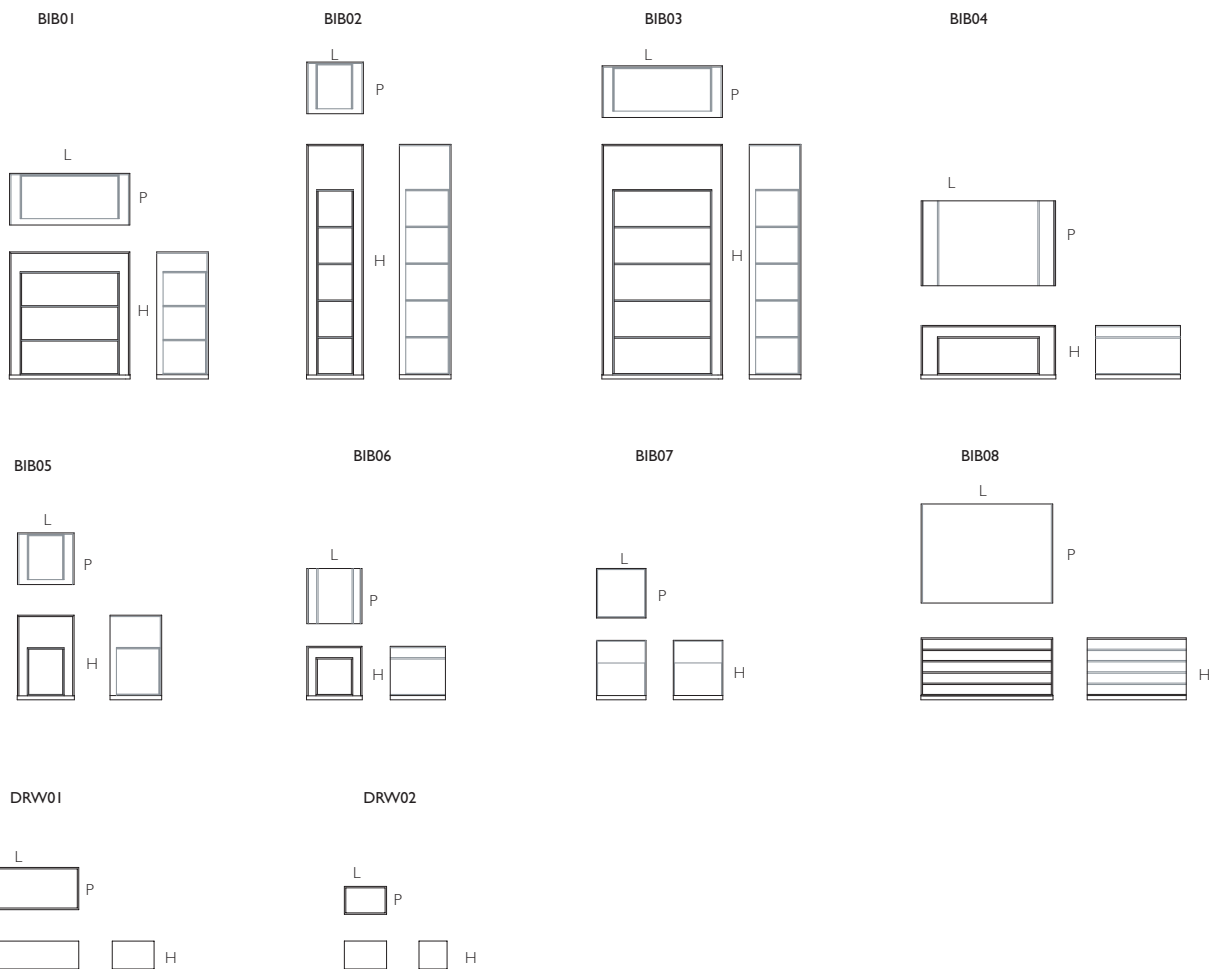

Boxinbox

DESIGN PHILIPPE STARCK

BIB01/02/03/04/05/06/07/08

DRW01/02

	L Larghezza Width	P Profondità Depth	H Altezza Height
BIB01	cm 85	cm 36,5	cm 90
BIB02	cm 40	cm 36,5	cm 166
BIB03	cm 85	cm 36,5	cm 166
BIB04	cm 95	cm 60	cm 38
BIB05	cm 40	cm 36,5	cm 60
BIB06	cm 39	cm 39	cm 38
BIB07	cm 35	cm 35	cm 42
BIB08	cm 93	cm 70	cm 41,5
DRW01	cm 64	cm 30	cm 20
DRW02	cm 30	cm 20	cm 20