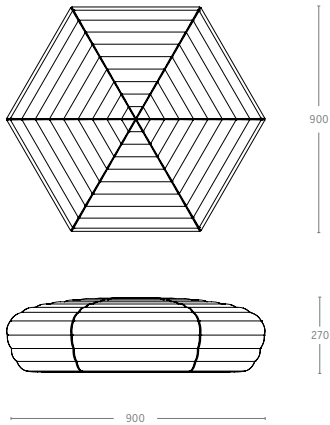

**Puff:** Frigolit och polyeter, svept med vadd

**Mellanlager:** Tyg

**Överdrag:** Kviltat tyg med insydd vadd

**Poppy**  
Höjd: 45 cm

**Diameter: 70/90 cm**  
(inklusive överdrag)

**Poppy Low**  
Höjd: 27 cm

**Diameter: 90 cm**  
(inklusive överdrag)

**Pouf:** Styrofoam and polyurethane wrapped with wadding

**Middle layer:** Fabric

**Cover:** Quilted fabric with sewn-in wadding

**Poppy**  
Height: 45 cm

**Diameter: 70/90 cm**  
(including cover)

**Poppy Low**  
Height: 27 cm

**Diameter: 90 cm**  
(including cover)

**Poppy**  
**Höjd: 45 cm**  
**Diameter: 70/90 cm**  
**(inklusive överdrag)**

**Poppy**  
**Height: 45 cm**  
**Diameter: 70/90 cm**  
**(including cover)**

**Poppy Low**  
**Höjd: 27 cm**  
**Diameter: 90 cm**  
**(inklusive överdrag)**

**Poppy Low**  
**Height: 27 cm**  
**Diameter: 90 cm**  
**(including cover)**