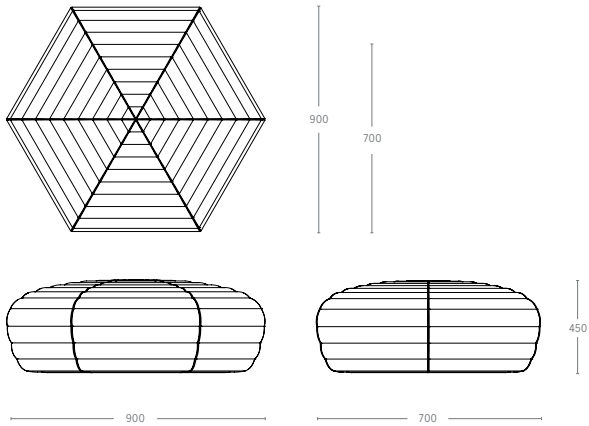

**Diameter: 90 cm**  
(inklusive överdrag)

**Pouf:** Styrofoam and polyurethane wrapped with wadding

**Middle layer:** Fabric

**Cover:** Quilted fabric with sewn-in wadding

**Poppy**  
Height: 45 cm

**Diameter: 70/90 cm**  
(including cover)

**Poppy Low**  
Height: 27 cm

**Diameter: 90 cm**  
(including cover)

**Poppy**  
**Höjd: 45 cm**  
**Diameter: 70/90 cm**  
**(inklusive överdrag)**

**Poppy**  
**Height: 45 cm**  
**Diameter: 70/90 cm**  
**(including cover)**

**Poppy Low**  
**Höjd: 27 cm**  
**Diameter: 90 cm**  
**(inklusive överdrag)**

**Poppy Low**  
**Height: 27 cm**  
**Diameter: 90 cm**  
**(including cover)**