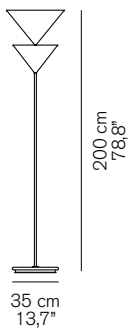

PASCAL 345/L

Vico Magistretti
1983

Lampada da terra a luce indiretta e riflessa in alluminio verniciato, doppia accensione indipendente, base in metallo verniciato.

Floor lamp giving indirect and reflected light in lacquered aluminium, independent double lighting, lacquered metal base.

DIMENSIONI/DIMENSIONS

MATERIALI/MATERIALS

metallo/alluminio
metal/aluminium

COLORE/COLORS

anodic bronze/anodic bronze

SORGENTI/BULBS

2 x max 100 W - E27 +
1 x max 24 W - LED
2700°K - 4100 lm - CRI>85

fornita di lampadina
equipped with bulb

IMBALLO/PACKAGING

dim./dim. 52x52x212 cm / 20,5"x20,5"x83,5"
volume/volume 0,573 m³ / 20,2 ft³
peso/weight 20,8 kg / 45,85 lb

TIPOLOGIA/TYPE

interno - lampada da terra
indoor - floor lamp

CURVA FOTOMETRICA/ PHOTOMETRIC CURVE