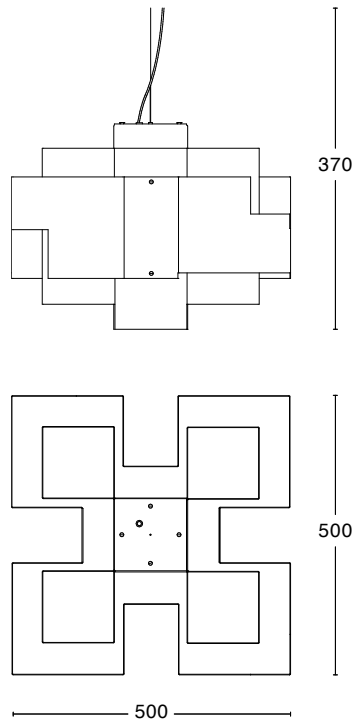

ROSTFRITT STÅL

VIT RAL9016

VIT RAL9016

POLERAD MÄSSING

Specifikation

TEKNISK SPECIFIKATION

Design	Folkform
Eldata	Klass I IP20 230V
Beskrivning	Vitlackerad metall eller polerad mässing. Stor modell även i rostfritt. Vajerupphäng.
Anslutning	Vit eller guldfärgad textilkabel med jordad takpropp
Montering	1,2 m vajer med ögla
Ljuskälla	1x9W E27 LED Klar dim tone
Vikt	500x500 mm Vit: 6 kg / Mässing: 15 kg / Rostfri: 6 kg
Volym	500x500 mm: 0,2 m ³
Skötselråd	Ladda ner skötselråd
Återvinning	Ladda ner återvinningsråd

ARTIKELNR. & MODELL

35861-01-000	Taklampa Skyline stor: Vit RAL9016. 500*500
35861-72-000	Taklampa Skyline stor: Polerad mässing. 500*500
35861-76-000	Taklampa Skyline stor: Rostfritt stål. 500*500
35862-01-000	Taklampa Skyline liten: Vit RAL9016. 250*250
35862-72-000	Taklampa Skyline liten: Polerad mässing. 250*250

Dimensioner

TAKLAMPA SKYLINE STOR

TAKLAMPA SKYLINE LITEN