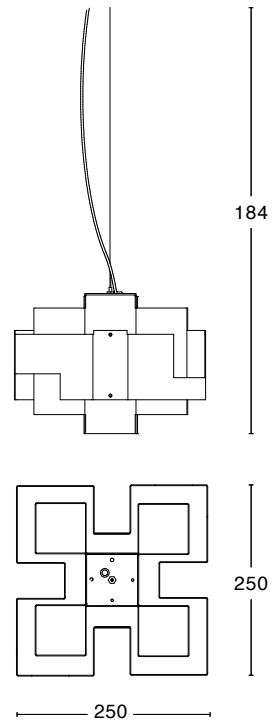

Skyline

Skyline påminner om en stiliserad svävande stad, en modern kristallkrona, en kantig, veckad, kubistisk uppenbarelse. Armaturen som bär namnet *Skyline* är inspirerad av en stadssiluett.

POLERAD MÄSSING

ROSTFRITT STÅL

VIT RAL9016

VIT RAL9016

POLERAD MÄSSING

Specifikation

TEKNISK SPECIFIKATION

Design	Folkform
Eldata	Klass I IP20 230V
Beskrivning	Vitlackerad metall eller polerad mässing. Stor modell även i rostfritt. Vajerupphäng.
Anslutning	Vit eller guldfärgad textilkabel med jordad takpropp
Montering	1,2 m vajer med ögla
Ljuskälla	1x9W E27 LED Klar dim tone
Vikt	500x500 mm Vit: 6 kg / Mässing: 15 kg / Rostfri: 6 kg
Volym	500x500 mm: 0,2 m ³
Skötselråd	Ladda ner skötselråd
Återvinning	Ladda ner återvinningsråd

ARTIKELNR. & MODELL

35861-01-000	Taklampa Skyline stor: Vit RAL9016. 500*500
35861-72-000	Taklampa Skyline stor: Polerad mässing. 500*500
35861-76-000	Taklampa Skyline stor: Rostfritt stål. 500*500
35862-01-000	Taklampa Skyline liten: Vit RAL9016. 250*250
35862-72-000	Taklampa Skyline liten: Polerad mässing. 250*250

Dimensioner

TAKLAMPA SKYLINE STOR

TAKLAMPA SKYLINE LITEN