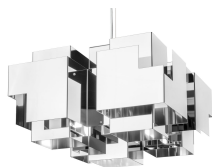

Skyline

Skyline påminner om en stiliserad svävande stad, en modern kristallkrona, en kantig, veckad, kubistisk uppenbarelse. Armaturen som bär namnet *Skyline* är inspirerad av en stadssiluett.

POLERAD MÄSSING

ROSTFRITT STÅL

VIT RAL9016

VIT RAL9016

POLERAD MÄSSING

Specifikation

TEKNISK SPECIFIKATION

Design	Folkform
Eldata	Klass I IP20 230V
Beskrivning	Vitlackerad metall eller polerad mässing. Stor modell även i rostfritt. Vajerupphäng.
Anslutning	Vit eller guldfärgad textilkabel med jordad takpropp
Montering	1,2 m vajer med ögla
Ljuskälla	1x9W E27 LED Klar dim tone
Vikt	500x500 mm Vit: 6 kg / Mässing: 15 kg / Rostfri: 6 kg
Volym	500x500 mm: 0,2 m ³
Skötselråd	Ladda ner skötselråd
Återvinning	Ladda ner återvinningsråd

ARTIKELNR. & MODELL

35861-01-000	Taklampa Skyline stor: Vit RAL9016. 500*500
35861-72-000	Taklampa Skyline stor: Polerad mässing. 500*500
35861-76-000	Taklampa Skyline stor: Rostfritt stål. 500*500
35862-01-000	Taklampa Skyline liten: Vit RAL9016. 250*250
35862-72-000	Taklampa Skyline liten: Polerad mässing. 250*250