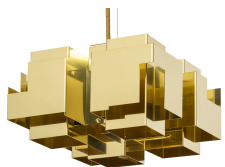

Skyline

Skyline påminner om en stiliserad svävande stad, en modern kristallkrona, en kantig, veckad, kubistisk uppenbarelse. Armaturen som bär namnet *Skyline* är inspirerad av en stadssiluett.

POLERAD MÄSSING

ROSTFRITT STÅL

VIT RAL9016

VIT RAL9016

POLERAD MÄSSING

Specifikation

TEKNISK SPECIFIKATION

Design	Folkform
Eldata	Klass I IP20 230V
Beskrivning	Vitlackerad metall eller polerad mässing. Stor modell även i rostfritt. Vajerupphäng.
Anslutning	Vit eller guldfärgad textilkabel med jordad takpropp
Montering	1,2 m vajer med ögla
Ljuskälla	1x9W E27 LED Klar dim tone
Vikt	500x500 mm Vit: 6 kg / Mässing: 15 kg / Rostfri: 6 kg
Volym	500x500 mm: 0,2 m ³
Skötselråd	Ladda ner skötselråd
Återvinning	Ladda ner återvinningsråd

ARTIKELNR. & MODELL

35861-01-000	Taklampa Skyline stor: Vit RAL9016. 500*500
35861-72-000	Taklampa Skyline stor: Polerad mässing. 500*500
35861-76-000	Taklampa Skyline stor: Rostfritt stål. 500*500
35862-01-000	Taklampa Skyline liten: Vit RAL9016. 250*250
35862-72-000	Taklampa Skyline liten: Polerad mässing. 250*250