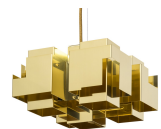

Skyline

Skyline påminner om en stiliserad svävande stad, en modern kristallkrona, en kantig, veckad, kubistisk uppenbarelse. Armaturen som bär namnet *Skyline* är inspirerad av en stadssiluett.

POLERAD MÄSSING

ROSTFRITT STÅL

VIT RAL9016

VIT RAL9016

POLERAD MÄSSING

Specifikation

TEKNISK SPECIFIKATION

Design	Folkform
Eldata	Klass I IP20 230V
Beskrivning	Vitlackerad metall eller polerad mässing. Stor modell även i rostfritt. Vajerupphäng.
Anslutning	Vit eller guldfärgad textilkabel med jordad takpropp
Montering	1,2 m vajer med ögla
Ljuskälla	1x9W E27 LED Klar dim tone
Vikt	500x500 mm Vit: 6 kg / Mässing: 15 kg / Rostfri: 6 kg
Volym	500x500 mm: 0,2 m ³
Skötselråd	Ladda ner skötselråd
Återvinning	Ladda ner återvinningsråd