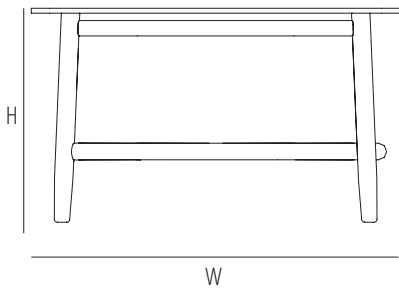

Collection de tables basses avec structure en hêtre cintré. Plateau disponible en verre, en marbre, ou bien en laqué mat.

LOW TABLE A
TVNLOALGN
TVNLOALGM
TVNLOALGV

Dimensions mm.
height 500 | width 450 | depth 450

LOW TABLE B
TVNLOBLGN
TVNLOBLGM
TVNLOBLGV

Dimensions mm.
height 350 | width 600 | depth 600

LOW TABLE C
TVNLOCLGN
TVNLOCLGM
TVNLOCLGV

Dimensions mm.
height 300 | width 800 | depth 800

	H	W	D	SH	AH
mm	500	450	450		
inch	19,6	17,7	17,7		

max. 1

BASE
0,11

TOP
0,01

10

12

	H	W	D	SH	AH
mm	350	600	600		
inch	13,7	23,6	23,6		

max. 1

BASE
0,15

TOP
0,02

13

16

	H	W	D	SH	AH
mm	300	800	800		
inch	11,8	31,5	31,5		

 1	 max. 1	 0,03	BASE 0,21	 16	 19	BASE  mm - inch h 330 - 12,9 w 810 - 31,8 d 810 - 31,8	TOP  mm - inch h 50 - 1,9 w 840 - 33 d 840 - 33
--	---	---	--------------	---	---	---	--