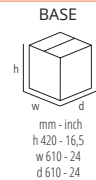

LOW TABLE B
TVNLOBLGN
TVNLOBLGM
TVNLOBLGV

Dimensions mm.
height 350 | width 600 | depth 600

LOW TABLE C
TVNLOCLGN
TVNLOCLGM
TVNLOCLGV

Dimensions mm.
height 300 | width 800 | depth 800

	H	W	D	SH	AH
mm	500	450	450		
inch	19,6	17,7	17,7		

max. 1

BASE
0,11

TOP
0,01

10

12

	H	W	D	SH	AH
mm	350	600	600		
inch	13,7	23,6	23,6		

max. 1

BASE
0,15

TOP
0,02

13

16

	H	W	D	SH	AH
mm	300	800	800		
inch	11,8	31,5	31,5		

 1	 max. 1	 0,03	BASE 0,21	 16	 19	BASE  mm - inch h 330 - 12,9 w 810 - 31,8 d 810 - 31,8	TOP  mm - inch h 50 - 1,9 w 840 - 33 d 840 - 33
--	---	---	--------------	---	---	---	--