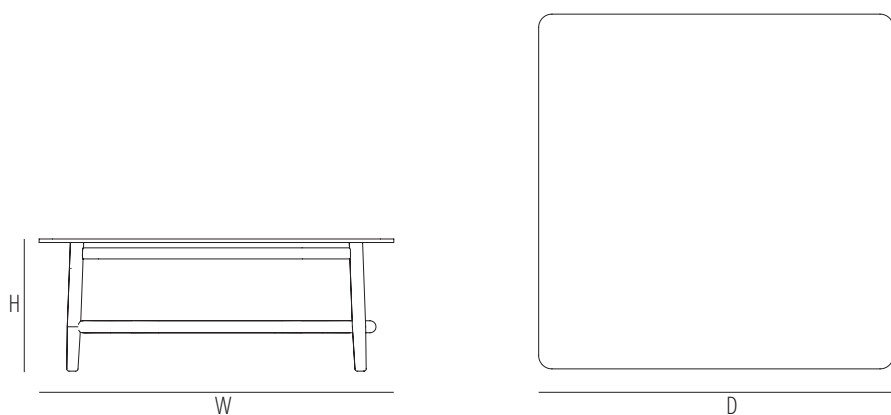

LOW TABLE B
TVNLOBLGN
TVNLOBLGM
TVNLOBLGV

Dimensions mm.
height 350 | width 600 | depth 600

LOW TABLE C
TVNLOCLGN
TVNLOCLGM
TVNLOCLGV

Dimensions mm.
height 300 | width 800 | depth 800

	H	W	D	SH	AH
mm	500	450	450		
inch	19,6	17,7	17,7		

TOP
0,02

13

16

	H	W	D	SH	AH
mm	300	800	800		
inch	11,8	31,5	31,5		

 1	 max. 1	 0,03	BASE 0,21	 16	 19	BASE  mm - inch h 330 - 12,9 w 810 - 31,8 d 810 - 31,8	TOP  mm - inch h 50 - 1,9 w 840 - 33 d 840 - 33
--	---	---	--------------	---	---	---	--