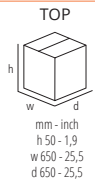

LOW TABLE B
TVNLOBLGN
TVNLOBLGM
TVNLOBLGV

Dimensions mm.
height 350 | width 600 | depth 600

LOW TABLE C
TVNLOCLGN
TVNLOCLGM
TVNLOCLGV

Dimensions mm.
height 300 | width 800 | depth 800

	H	W	D	SH	AH
mm	500	450	450		
inch	19,6	17,7	17,7		

max. 1

BASE
0,11

TOP
0,01

10

12

	H	W	D	SH	AH
mm	350	600	600		
inch	13,7	23,6	23,6		

max. 1

BASE
0,15

TOP
0,02

13

16

	H	W	D	SH	AH
mm	300	800	800		
inch	11,8	31,5	31,5		

 1	 max. 1	 0,03	BASE 0,21	 16	 19	BASE  mm - inch h 330 - 12,9 w 810 - 31,8 d 810 - 31,8	TOP  mm - inch h 50 - 1,9 w 840 - 33 d 840 - 33
--	---	---	--------------	---	---	---	--