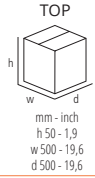

LOW TABLE B
TVNLOBLGN
TVNLOBLGM
TVNLOBLGV

Dimensions mm.
height 350 | width 600 | depth 600

LOW TABLE C
TVNLOCLGN
TVNLOCLGM
TVNLOCLGV

Dimensions mm.
height 300 | width 800 | depth 800

	H	W	D	SH	AH
mm	500	450	450		
inch	19,6	17,7	17,7		

max. 1

BASE
0,11

TOP
0,01

10

12

	H	W	D	SH	AH
mm	350	600	600		
inch	13,7	23,6	23,6		

max. 1

BASE
0,15

TOP
0,02

13

16

	H	W	D	SH	AH
mm	300	800	800		
inch	11,8	31,5	31,5		

 1	 max. 1	 0,03	BASE 0,21	 16	 19	BASE  mm - inch h 330 - 12,9 w 810 - 31,8 d 810 - 31,8	TOP  mm - inch h 50 - 1,9 w 840 - 33 d 840 - 33
--	---	---	--------------	---	---	---	--