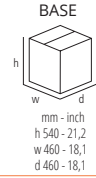

LOW TABLE B
TVNLOBLGN
TVNLOBLGM
TVNLOBLGV

Dimensions mm.
height 350 | width 600 | depth 600

LOW TABLE C
TVNLOCLGN
TVNLOCLGM
TVNLOCLGV

Dimensions mm.
height 300 | width 800 | depth 800

	H	W	D	SH	AH
mm	500	450	450		
inch	19,6	17,7	17,7		

max. 1

BASE
0,11

TOP
0,01

10

12

	H	W	D	SH	AH
mm	350	600	600		
inch	13,7	23,6	23,6		

max. 1

BASE
0,15

TOP
0,02

13

16

	H	W	D	SH	AH
mm	300	800	800		
inch	11,8	31,5	31,5		

 1	 max. 1	 0,03	BASE 0,21	 16	 19	BASE  mm - inch h 330 - 12,9 w 810 - 31,8 d 810 - 31,8	TOP  mm - inch h 50 - 1,9 w 840 - 33 d 840 - 33
--	---	---	--------------	---	---	---	--