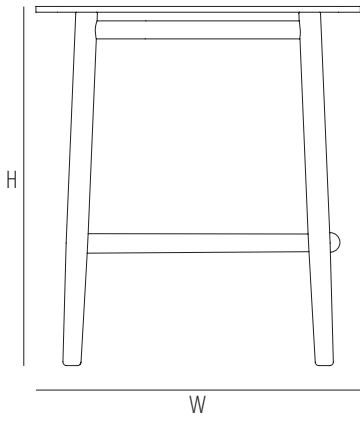

Collection de tables basses avec structure en hêtre cintré. Plateau disponible en verre, en marbre, ou bien en laqué mat.

LOW TABLE A
TVNLOALGN
TVNLOALGM
TVNLOALGV

Dimensions mm.
height 500 | width 450 | depth 450

LOW TABLE B
TVNLOBLGN
TVNLOBLGM
TVNLOBLGV

Dimensions mm.
height 350 | width 600 | depth 600

LOW TABLE C
TVNLOCLGN
TVNLOCLGM
TVNLOCLGV

Dimensions mm.
height 300 | width 800 | depth 800

	H	W	D	SH	AH
mm	500	450	450		
inch	19,6	17,7	17,7		

TOP
0,02

13

16

	H	W	D	SH	AH
mm	300	800	800		
inch	11,8	31,5	31,5		

 1	 max. 1	 0,03	BASE 0,21	 16	 19	BASE  mm - inch h 330 - 12,9 w 810 - 31,8 d 810 - 31,8	TOP  mm - inch h 50 - 1,9 w 840 - 33 d 840 - 33
--	---	---	--------------	---	---	---	--