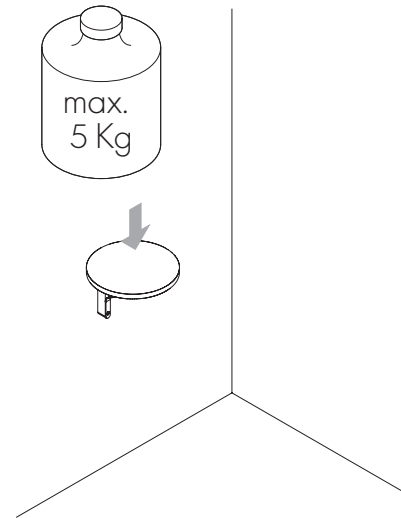

KAARI COLLECTION

Design: Ronan & Erwan Bouroullec, 2015

REB 007 KAARI SHELF

artek

1

1x	1x	1x	1x
		M6x16 	
		+	
			○=SW4

2x
 2x

2