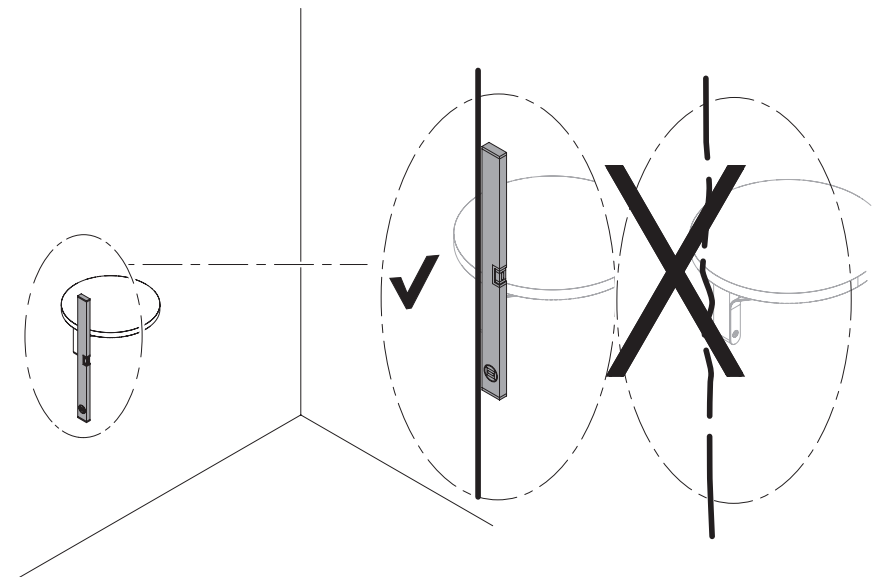

Design: Ronan & Erwan Bouroullec, 2015

REB 007 KAARI SHELF

artek

1

1x	1x	1x	1x
		M6x16 	
		+	
			○=SW4

2x
 2x

2

3