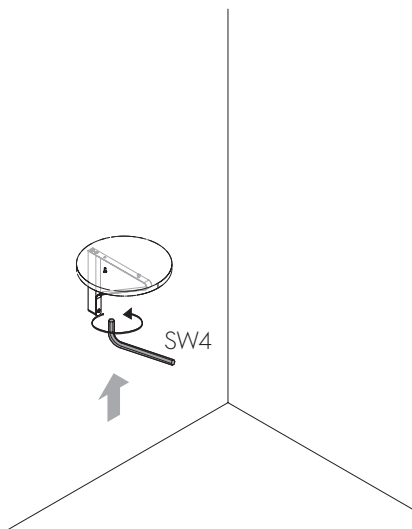

7

EN Please notice: As a rule, we recommend having the shelves assembled and anchored to the wall by an expert.

Care instructions: Please use a soft, damp cloth and a mild, non-abrasive detergent for cleaning stains. Please speak to your dealer for additional care instructions, or consult a specialist for stubborn stains. We generally recommend the use of environmentally friendly cleaning agents.

FI Huom. Suosittelemme käyttämään hyllyjen kokoamiseen ja seinään kiinnittämiseen asennuspalvelua. Seinään kiinnitys tulee tehdä seinätyyppiin ja -rakenteeseen tarkoitetuilla tarvikkeilla.

Hoito-ohjeet: Käytä tahrojen poistossa miedolla, neutraalilla pesuaineliuksella kostutettua pehmeää ja väriä päästämätöntä puhdistusliinaa. Kuivaa pinta heti pesun jälkeen. Älä käytä hankaavia puhdistusaineita tai -välineitä. Ota yhteys myyjään tai puhdistusalan ammattilaisiin, mikäli kyseessä on erityisen vaikea tahra. Suosittelemme ympäristöystävällisiä puhdistusaineita.

DE Achtung: Wir empfehlen prinzipiell die Montage und Wandverankerung des Regals von einer Fachperson vornehmen zu lassen.

Pflegehinweise: Bitte verwenden Sie zur Behandlung von Flecken ein feuchtes, weiches Tuch und ein mildes, neutrales Reinigungsmittel. Für weitere Pflegehinweise wenden Sie sich bitte an Ihren Fachhandelspartner, bei hartnäckigen Flecken an einen Fachbetrieb. Wir empfehlen grundsätzlich den Einsatz umweltfreundlicher Reinigungsmittel.