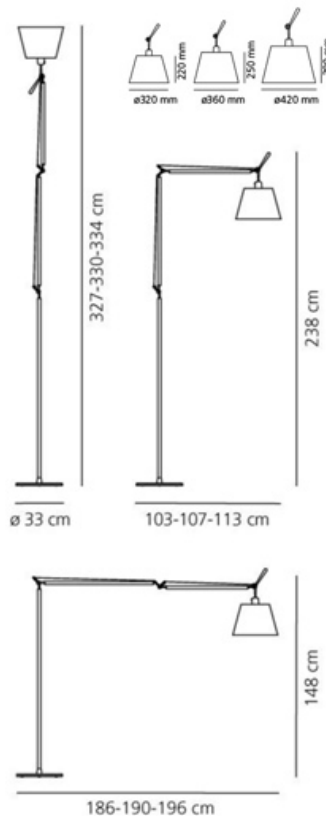

**DIMENSIONS**

**Length:** cm 103  
**Height:** cm 148  
**Diameter:** cm 32  
**Base Diameter:** cm 33  
**Max Extension Height:** cm 327  
**Max Extension Length:** cm 186  
**Impact Resistance:** N/D  
**Glow Wire Test:** N/D °

**LAMPS NOT INCLUDED**

 **Category:** HALO  
**Number:** 1  
**Lbs:** Qt32  
**Watt:** 150W  
**Socket:** E27  
**Type:** Hsgsbt/c  
**Luminous Flux (lm):** 2870lm  
**Colour Rendering:** 1a  
**Colour temperature (K):** 2900K  
**Duration (h):** 2000h

**ALTERNATIVE LAMPS**

LED

**Category:** LED  
**Watt:** 8W  
**Socket:** E27  
**Class:** A

**DIMENSIONS**

**COLOUR**

**LUMINAIR**

**Watt:** 150W  
**Voltage:** 220V-240V

ACCESSORIES