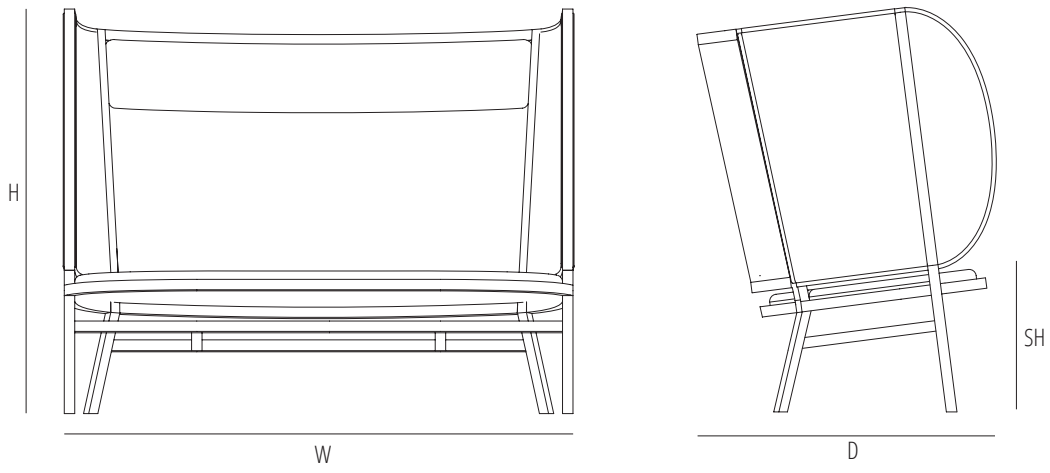

HIDEOUT LOVESEAT

TECHNISCHES BLATT
SCHEDA TECNICA
DATA SHEET
FICHE TECHNIQUE

HIDEOUT LOVESEAT

DESIGN FRONT, 2018

Zweisitzer-Sofa aus Buchenbugholz.
Sitz und Rückenlehne mit Polsterung
aus Schaumstoff mit unterschiedlichen
Härtegraden, Seitenelemente aus
Wiener Geflecht.

Divano due posti in faggio curvato.
Seduta e schienale imbottiti in
poliuretano espanso a densità
differenziata con elementi laterali in
paglia di Vienna.

Bent beech-wood two-seater sofa.
Upholstered seat and backrest
with different density polyurethane
foam filling and side elements in
woven cane.

Canapé deux places en hêtre cintré.
Assise et dossier rembourrés en
polyuréthane à densité différenciée
avec oreilles en paille de Vienne.

DBHIDETES

Dimensions mm.

height 1170 | width 1460 | depth 830

	H	W	D	SH	AH	
mm	1170	1460	830	390		1 Pz/Pc: 5 mt. Linear x 140 cm h/width
inch	46	57,4	32,6	15,3		

1

max. 1

1,42

30

36

mm - inch
h 1200 - 47,2
w 1560 - 61,4
d 950 - 37,4

Verfuegbare Ausfuehrungen
Finiture disponibili
Available finishes
Finitions disponibles

CLASSIC LACQUER / LACCATO CLASSICO