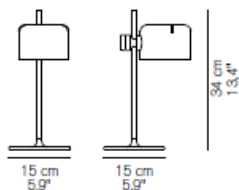

DIMENSIONI/DIMENSIONS

MATERIALI/MATERIALS

metallo/alluminio
metal/aluminium

COLORI/COLORS

nero lucido/lacquered black RAL9005
bronzio anodico/anodic bronze
rosso scarlet/scarlet red RAL3003
giallo mustard/mustard yellow RAL8001

SORGENTI/BULBS

1 x max 3 W - G9 (LED)
3000°K - 300 lm - CRI>85

fornita di lampadina
equipped with bulb

MARCHI/MARKS

INFORMAZIONI AGGIUNTIVE/ FURTHER INFORMATION

classe II
class II

cavo nero
black cable

interruttore on/off nero
black on/off switch

classe energetica: A+
energy class: A+

IMBALLO/PACKAGING

dim/dim. 40x40x38 cm / 15,7"x15,7"x15"
volume/volume 0,0608 m³ / 2,15 ft³
peso/weight 12 kg / 26,5 lb

dim/dim. 20x40x38 cm / 7,9"x15,7"x15"
volume/volume 0,0304 m³ / 1,07 ft³
peso/weight 6 kg / 13,2 lb

TIPOLOGIA/TYPE

interno - lampada da tavolo
indoor - table lamp

Graphic Design

GB studio

Fotografie / Photos

Miro Zagnoli

Coordinamento / Coordination

Franco Lettera

R + W

O luce s.r.l.

Uffici commerciali e stabilimenti:

Via Brescia, 2 - 20097

San Donato Milanese - Milano

T. 02) 98 49 14 35 F. 02) 98 49 07 79

www.oluce.com info@oluce.com