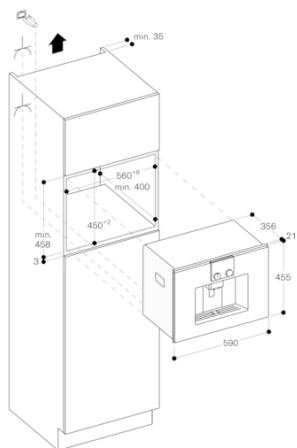

CMP250102
Helautomatisk espressomaskin Serie
200
Helglasad dörr i Gaggenau Antracit
Bredd 60 cm
Betjäning ovanpå
skapad den 2021-02-09
Sida 2