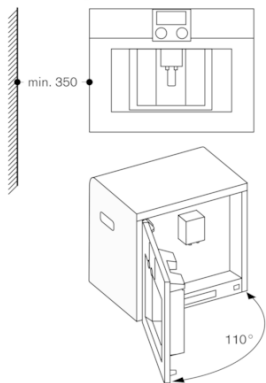

Hörnmontering, vänster

Använder du 92°-gångjärnsbegränsning (reservdelsnr 00636455), så är minnriavståndet till vägg bara 100 mm.