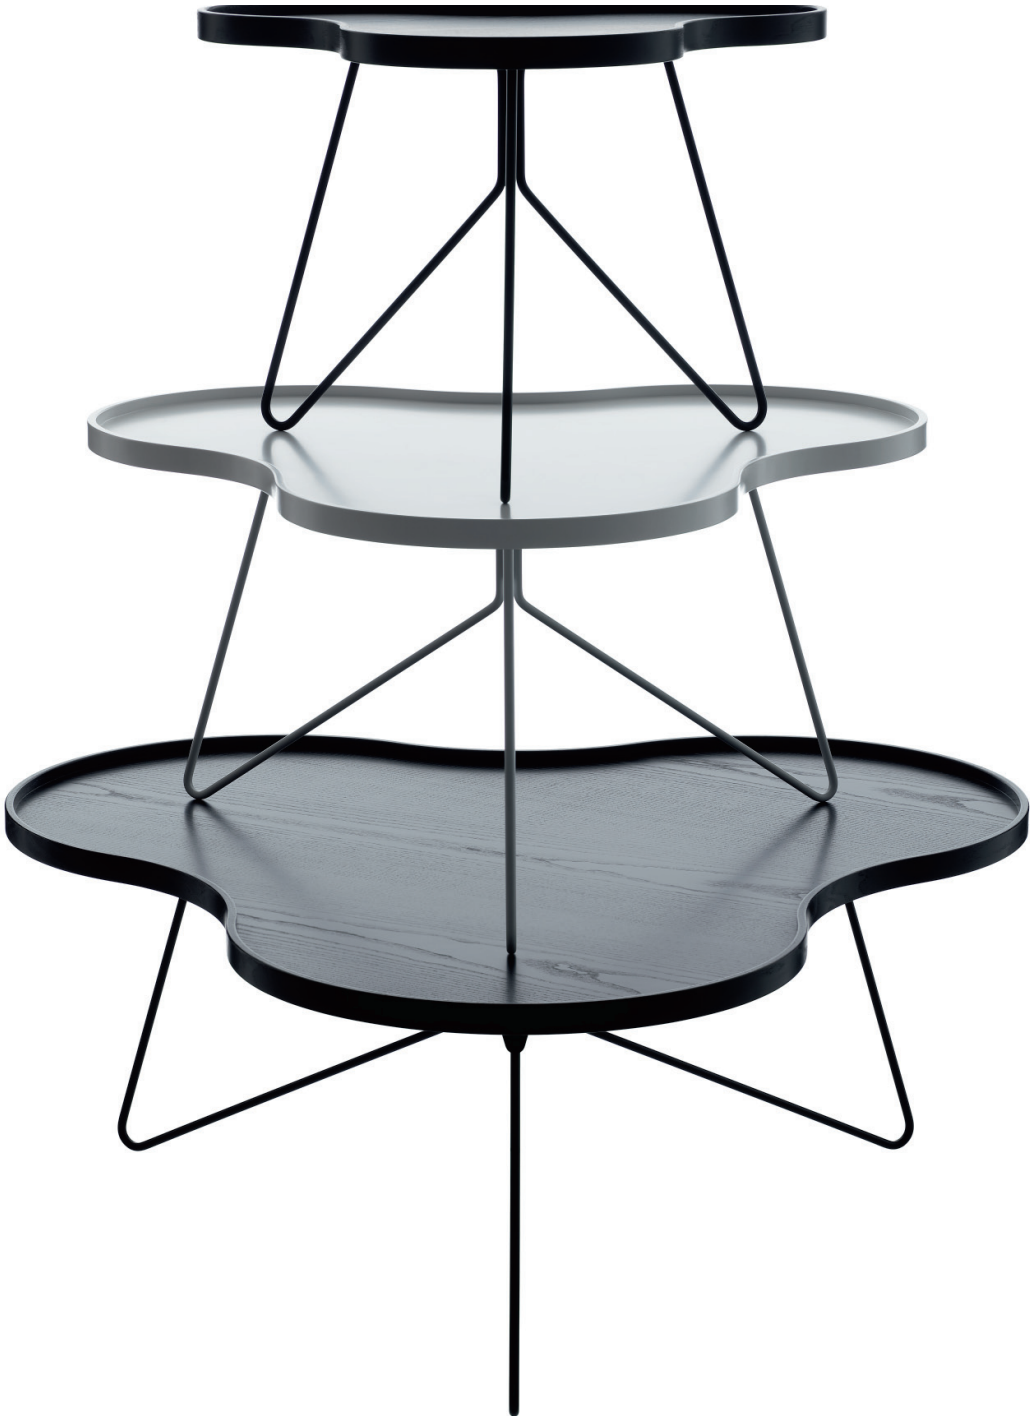

SWEDESE

Flower Mono

Flower Mono

SWEDESE

	Bord	Table	Tisch
Material	Bordsskiva: Vit- eller svartbetsat askfanér, eller ek natur. Underrede: Stålstativ i vit eller svart lack.	Table top: White- or black stained ash veneer, or oak natural lacquered. Base: Steel base in white or black lacquer.	Tischplatte: Esche Furnier weiß oder schwarz gebeizt, oder Eiche natur lackiert. Untergestell: Stahlgestell lackiert schwarz oder weiß.
Design	Christine Schwarzer		