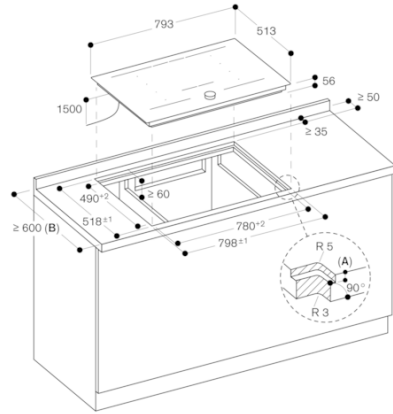

A: $6,5^{+0,5}$
B: Se monteringsanvisningen vid bänkskivdjup < 600 mm!

Mått i mm