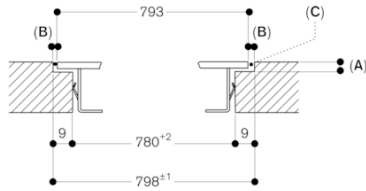

2 W.

Se i bruksanvisningen hur man stänger av WiFi-modulen

GAGGENAU

A: $6,5^{+0,5}$
 B: Se monteringsanvisningen vid bänkskivdjup < 600 mm!

Mått i mm

Längdskärning

A: $6,5^{+0,5}$
 B: 2,5
 C: Fylls i med silikon

Mått i mm

Vy ovanifrån

Mått i mm

Tvårsnitt

A: $6,5^{+0,5}$
 B: 2,5
 C: Fylls i med silikon

Mått i mm