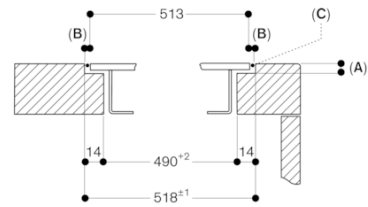

4

Typ av reglage

Nischmått i mm (H x B x D)

Bredd (mm)

793

Produktmått i mm (H x B x D)

56 x 793 x 513

Emballagemått (H x B x D) (mm)

2 W.

Se i bruksanvisningen hur man stänger av WiFi-modulen

GAGGENAU

A: $6,5^{+0,5}$
 B: Se monteringsanvisningen vid bänkskivdjup < 600 mm!

Mått i mm

Längdskärning

A: $6,5^{+0,5}$
 B: 2,5
 C: Fylls i med silikon

Mått i mm

Vy ovanifrån

Mått i mm

Tvårsnitt

A: $6,5^{+0,5}$
 B: 2,5
 C: Fylls i med silikon

Mått i mm