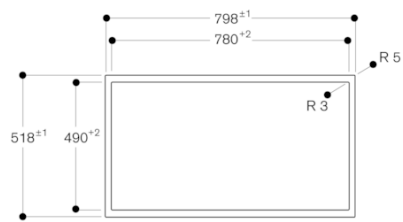

4

Typ av reglage

Nischmått i mm (H x B x D)

Bredd (mm)

793

Produktmått i mm (H x B x D)

56 x 793 x 513

Emballagemått (H x B x D) (mm)

2 W.

Se i bruksanvisningen hur man stänger av WiFi-modulen

GAGGENAU

A: $6,5^{+0,5}$
 B: Se monteringsanvisningen vid bänkskivdjup < 600 mm!

Mått i mm

Längdskärning

A: $6,5^{+0,5}$
 B: 2,5
 C: Fylls i med silikon

Mått i mm

Vy ovanifrån

Mått i mm

Tvårsnitt

A: $6,5^{+0,5}$
 B: 2,5
 C: Fylls i med silikon

Mått i mm